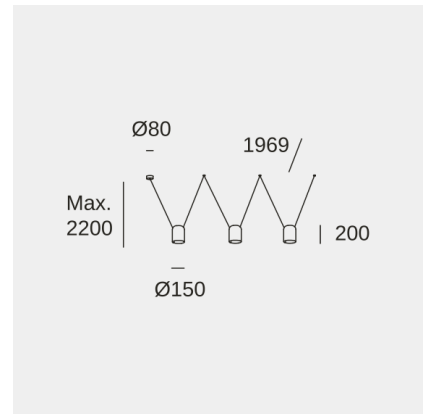

Attic Triple Rectangular Shape

Nahtrang Studio

Подвесные светильники Attic Triple Rectangular Shape E27 45W Белый 2305lm

Технические характеристики

Общая мощность светильника: 45W

Угол Оптики /Рефлектора: HORIZONTAL 115°

Материал структуры: Алюминий

Отделка структуры: Белый

Макс. размер лампочки: 120/100 mm

Рекомендуемая лампочка: E27

Напряжение/Частота: 100-240V/50-60Hz

Гарантия: 5 годы

Легко перерабатываемый светильник

Характеристики освещения

Патрон для светильника	Количество	Мощность источника света (W)	Коррелированная цветовая температура (КЦТ)
E27	3	Макс. мощность 15W	-

Фотометрия произведена с помощью стандартной лампочки

Изображение может не совпадать с артикулом, LedsC4 оставляет за собой право модификации любого из компонентов, из которых сделано изделие. Данные, касающиеся потока, мощности и цветовой температуры, могут быть изменены производителем.