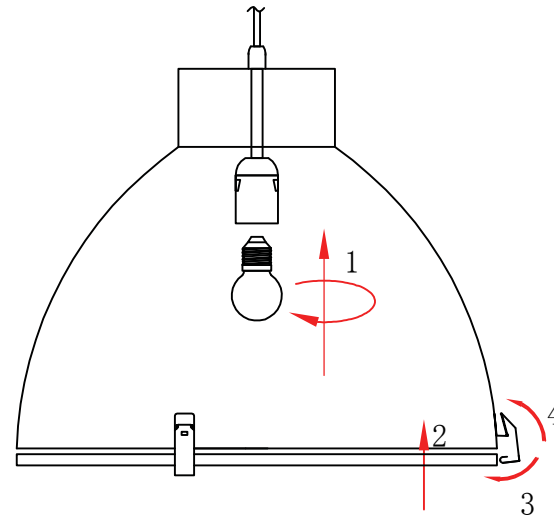

1.

2.

5.

3.

4.

LIGHT SOURCE - FUENTE DE LUZ

1 x E27 max. 60W no incl

TECHNICAL FEATURES - CARACTERISTICAS TÉCNICAS