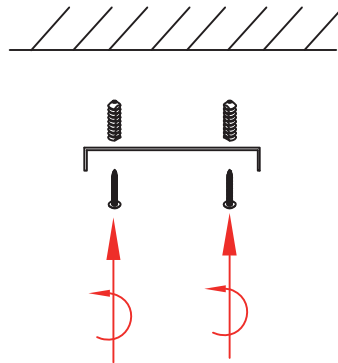

1.

2.

5.

3.

4.

LIGHT SOURCE - FUENTE DE LUZ

1 x E27 max. 60W no incl

TECHNICAL FEATURES - CARACTERISTICAS TÉCNICAS