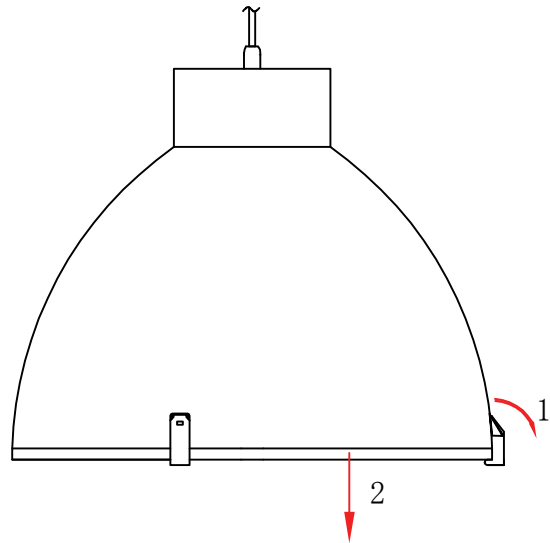

1.

2.

5.

3.

4.

LIGHT SOURCE - FUENTE DE LUZ

1 x E27 max. 60W no incl

TECHNICAL FEATURES - CARACTERISTICAS TÉCNICAS