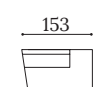

MARC CH108BI

MARC CH88BI

MARC TI

Pouf
Pouf
Pouf

MARC P96

Angulares
Angular
Angulaire

MARC AI194

MARC ABI172

MARC ATI

MARC ABI123

MARC AI105

MARC AI20

MARC AD194

MARC ABD172

MARC ATD

MARC ABD123

MARC AD105

Daybeds
Daybeds
Daybeds

MARC DAY 215

MARC DAY 175

MARC DAY 105

Medidas estándar
Standard dimensions
Mesures standard

▲ Conjunto formado por butacas NOVA y sofá MARCO 240 cm.
Set comprising NOVA chairs and MARCO 240 cm sofa.
Ensemble fauteuils NOVA et canapé MARCO 240 cm.

▲ MARCO 240 cm estándar.
Standard MARCO 240 cm.
MARCO 240 cm standard.

▼ MARCO opcional desenfundable y con cojines de 60x60 en lugar de almohadones de respaldo.
MARCO, loose cover option and with loose 60x60 pillows instead of bigger regular cushions.
MARCO, option déhoussable et avec coussins 60x60 au lieu de grands coussins conventionnels.