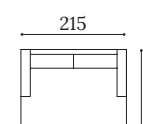

MARC 90SB

Módulos con 1 brazo
Module with 1 armrest
Modules avec 1 accoudoir

MARC 3PBI

MARC 2PBI

MARC 1PBI

Módulos rincón
Corner modules
Modules d'angle

MARC RR

Chaiselongue
Chaise longue
Méridienne

MARC AD105

Daybeds
Daybeds
Daybeds

MARC DAY 215

MARC DAY 175

MARC DAY 105

Medidas estándar
Standard dimensions
Mesures standard

▲ Conjunto formado por butacas NOVA y sofá MARCO 240 cm.
Set comprising NOVA chairs and MARCO 240 cm sofa.
Ensemble fauteuils NOVA et canapé MARCO 240 cm.

▲ MARCO 240 cm estándar.
Standard MARCO 240 cm.
MARCO 240 cm standard.

▼ MARCO opcional desenfundable y con cojines de 60x60 en lugar de almohadones de respaldo.
MARCO, loose cover option and with loose 60x60 pillows instead of bigger regular cushions.
MARCO, option déhoussable et avec coussins 60x60 au lieu de grands coussins conventionnels.