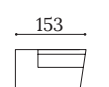

MARC ABI123