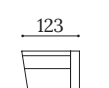

MARC CH108BI

MARC CH88BI

MARC TI

Pouf
Pouf
Pouf

MARC P96

Angulares
Angular
Angulaire

MARC AI194

MARC ABI172

MARC ATI

MARC ABI123

MARC AI105

MARC AI20

MARC AD194

MARC ABD172

MARC ATD

MARC ABD123

MARC AD105

Daybeds
Daybeds
Daybeds

MARC DAY 215

MARC DAY 175

MARC DAY 105

Medidas estándar
Standard dimensions
Mesures standard

▲ Conjunto formado por butacas NOVA y sofá MARCO 240 cm.
Set comprising NOVA chairs and MARCO 240 cm sofa.
Ensemble fauteuils NOVA et canapé MARCO 240 cm.

▲ MARCO 240 cm estándar.
Standard MARCO 240 cm.
MARCO 240 cm standard.

▼ MARCO opcional desenfundable y con cojines de 60x60 en lugar de almohadones de respaldo.
MARCO, loose cover option and with loose 60x60 pillows instead of bigger regular cushions.
MARCO, option déhoussable et avec coussins 60x60 au lieu de grands coussins conventionnels.