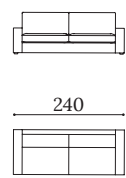

▼ Marco

Sofás
Sofas
Canapés

MARC 4P