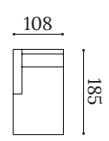

MARC 90SB

Módulos con 1 brazo
Module with 1 armrest
Modules avec 1 accoudoir

MARC 3PBI

MARC 2PBI

MARC 1PBI

Módulos rincón
Corner modules
Modules d'angle

MARC RR

Chaiselongue
Chaise longue
Méridienne

MARC CH108BI

MARC CH88BI

MARC TI

Pouf
Pouf
Pouf

MARC P96

Angulares
Angular
Angulaire

MARC AI194

MARC ABI172

MARC AD105

Daybeds
Daybeds
Daybeds

MARC DAY 215

MARC DAY 175

MARC DAY 105

Medidas estándar
Standard dimensions
Mesures standard

▲ Conjunto formado por butacas NOVA y sofá MARCO 240 cm.
Set comprising NOVA chairs and MARCO 240 cm sofa.
Ensemble fauteuils NOVA et canapé MARCO 240 cm.

▲ MARCO 240 cm estándar.
Standard MARCO 240 cm.
MARCO 240 cm standard.

▼ MARCO opcional desenfundable y con cojines de 60x60 en lugar de almohadones de respaldo.
MARCO, loose cover option and with loose 60x60 pillows instead of bigger regular cushions.
MARCO, option déhoussable et avec coussins 60x60 au lieu de grands coussins conventionnels.