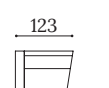

▼ Marco

Sofás
Sofas
Canapés

MARC 4P

MARC 2P

MARC 3P

MARC 1P

Módulos sin brazos
Module without armrests
Modules sans accoudoirs

MARC 179SB

MARC 90SB

Módulos con 1 brazo
Module with 1 armrest
Modules avec 1 accoudoir

MARC 3PBI

MARC 2PBI

MARC 1PBI

Módulos rincón
Corner modules
Modules d'angle

MARC RR

Chaiselongue
Chaise longue
Méridienne

MARC CH108BI

MARC CH88BI

MARC TI

Pouf
Pouf
Pouf

MARC P96

Angulares
Angular
Angulaire

MARC AI194

MARC ABI172

MARC ATI

MARC ABI123

MARC AI105

MARC AI20

MARC AD194

MARC ABD172

MARC ATD

MARC ABD123

MARC AD105

Daybeds
Daybeds
Daybeds

MARC DAY 215

MARC DAY 175

MARC DAY 105

Medidas estándar
Standard dimensions
Mesures standard

▲ Conjunto formado por butacas NOVA y sofá MARCO 240 cm.
Set comprising NOVA chairs and MARCO 240 cm sofa.
Ensemble fauteuils NOVA et canapé MARCO 240 cm.