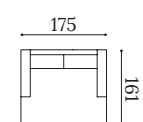

MARC AD105

Daybeds
Daybeds
Daybeds

MARC DAY 215

MARC DAY 175

MARC DAY 105

Medidas estándar
Standard dimensions
Mesures standard

▲ Conjunto formado por butacas NOVA y sofá MARCO 240 cm.
Set comprising NOVA chairs and MARCO 240 cm sofa.
Ensemble fauteuils NOVA et canapé MARCO 240 cm.

▲ MARCO 240 cm estándar.
Standard MARCO 240 cm.
MARCO 240 cm standard.

▼ MARCO opcional desenfundable y con cojines de 60x60 en lugar de almohadones de respaldo.
MARCO, loose cover option and with loose 60x60 pillows instead of bigger regular cushions.
MARCO, option déhoussable et avec coussins 60x60 au lieu de grands coussins conventionnels.