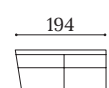

MARC 90SB

Módulos con 1 brazo
Module with 1 armrest
Modules avec 1 accoudoir

MARC 3PBI

MARC 2PBI

MARC 1PBI

Módulos rincón
Corner modules
Modules d'angle

MARC RR

Chaiselongue
Chaise longue
Méridienne

MARC CH108BI

MARC CH88BI

MARC TI

Pouf
Pouf
Pouf

MARC P96

Angulares
Angular
Angulaire

MARC AI194

MARC ABI172

MARC AD105

Daybeds
Daybeds
Daybeds

MARC DAY 215

MARC DAY 175

MARC DAY 105

Medidas estándar
Standard dimensions
Mesures standard

▲ Conjunto formado por butacas NOVA y sofá MARCO 240 cm.
Set comprising NOVA chairs and MARCO 240 cm sofa.
Ensemble fauteuils NOVA et canapé MARCO 240 cm.