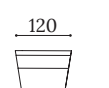

▼ Marco

Sofás
Sofas
Canapés

MARC 4P

MARC 2P

MARC 3P

MARC 1P

Módulos sin brazos
Module without armrests
Modules sans accoudoirs

MARC 179SB

MARC 90SB

Módulos con 1 brazo
Module with 1 armrest
Modules avec 1 accoudoir

MARC 3PBI

MARC 2PBI

MARC 1PBI

Módulos rincón
Corner modules
Modules d'angle

MARC RR

Chaiselongue
Chaise longue
Méridienne

MARC CH108BI

MARC CH88BI

MARC TI

Pouf
Pouf
Pouf

MARC P96

Angulares
Angular
Angulaire

MARC AI194

MARC ABI172

MARC ATI

MARC ABI123

MARC AI105

MARC AI20

MARC AD194

MARC ABD172

MARC ATD

MARC ABD123

MARC AD105

Daybeds
Daybeds
Daybeds

MARC DAY 215

MARC DAY 175

MARC DAY 105

Medidas estándar
Standard dimensions
Mesures standard

▲ Conjunto formado por butacas NOVA y sofá MARCO 240 cm.
Set comprising NOVA chairs and MARCO 240 cm sofa.
Ensemble fauteuils NOVA et canapé MARCO 240 cm.