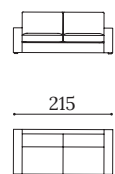

▼ Marco

Sofás
Sofas
Canapés

MARC 4P

MARC 2P

MARC 3P

MARC 1P

Módulos sin brazos
Module without armrests
Modules sans accoudoirs

MARC 179SB

MARC 90SB

Módulos con 1 brazo
Module with 1 armrest
Modules avec 1 accoudoir

MARC 3PBI

MARC 2PBI

MARC 1PBI

Módulos rincón
Corner modules
Modules d'angle

MARC RR

Chaiselongue
Chaise longue
Méridienne

MARC AD105

Daybeds
Daybeds
Daybeds

MARC DAY 215

MARC DAY 175

MARC DAY 105

Medidas estándar
Standard dimensions
Mesures standard

▲ Conjunto formado por butacas NOVA y sofá MARCO 240 cm.
Set comprising NOVA chairs and MARCO 240 cm sofa.
Ensemble fauteuils NOVA et canapé MARCO 240 cm.