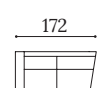

MARC 90SB

Módulos con 1 brazo
Module with 1 armrest
Modules avec 1 accoudoir

MARC 3PBI

MARC 2PBI

MARC 1PBI

Módulos rincón
Corner modules
Modules d'angle

MARC RR

Chaiselongue
Chaise longue
Méridienne

MARC CH108BI

MARC CH88BI

MARC TI

Pouf
Pouf
Pouf

MARC P96

Angulares
Angular
Angulaire

MARC AI194

MARC ABI172

MARC AD105

Daybeds
Daybeds
Daybeds

MARC DAY 215

MARC DAY 175

MARC DAY 105

Medidas estándar
Standard dimensions
Mesures standard

▲ Conjunto formado por butacas NOVA y sofá MARCO 240 cm.
Set comprising NOVA chairs and MARCO 240 cm sofa.
Ensemble fauteuils NOVA et canapé MARCO 240 cm.