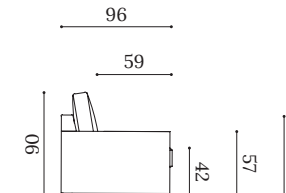

MARC AD105

Daybeds
Daybeds
Daybeds

MARC DAY 215

MARC DAY 175

MARC DAY 105

Medidas estándar
Standard dimensions
Mesures standard

▲ Conjunto formado por butacas NOVA y sofá MARCO 240 cm.
Set comprising NOVA chairs and MARCO 240 cm sofa.
Ensemble fauteuils NOVA et canapé MARCO 240 cm.

▲ MARCO 240 cm estándar.
Standard MARCO 240 cm.
MARCO 240 cm standard.

▼ MARCO opcional desenfundable y con cojines de 60x60 en lugar de almohadones de respaldo.
MARCO, loose cover option and with loose 60x60 pillows instead of bigger regular cushions.
MARCO, option déhoussable et avec coussins 60x60 au lieu de grands coussins conventionnels.