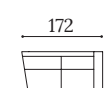

MARC CH108BI

MARC CH88BI

MARC TI

Pouf
Pouf
Pouf

MARC P96

Angulares
Angular
Angulaire

MARC AI194

MARC ABI172

MARC ATI

MARC ABI123

MARC AI105

MARC AI20

MARC AD194

MARC ABD172

MARC ATD

MARC ABD123

MARC AD105

Daybeds
Daybeds
Daybeds

MARC DAY 215

MARC DAY 175

MARC DAY 105

Medidas estándar
Standard dimensions
Mesures standard

▲ Conjunto formado por butacas NOVA y sofá MARCO 240 cm.
Set comprising NOVA chairs and MARCO 240 cm sofa.
Ensemble fauteuils NOVA et canapé MARCO 240 cm.

▲ MARCO 240 cm estándar.
Standard MARCO 240 cm.
MARCO 240 cm standard.

▼ MARCO opcional desenfundable y con cojines de 60x60 en lugar de almohadones de respaldo.
MARCO, loose cover option and with loose 60x60 pillows instead of bigger regular cushions.
MARCO, option déhoussable et avec coussins 60x60 au lieu de grands coussins conventionnels.