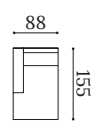

▼ Marco

Sofás
Sofas
Canapés

MARC 4P

MARC 2P

MARC 3P

MARC 1P

Módulos sin brazos
Module without armrests
Modules sans accoudoirs

MARC 179SB

MARC 90SB

Módulos con 1 brazo
Module with 1 armrest
Modules avec 1 accoudoir

MARC 3PBI

MARC 2PBI

MARC 1PBI

Módulos rincón
Corner modules
Modules d'angle

MARC RR

Chaiselongue
Chaise longue
Méridienne

MARC CH108BI

MARC CH88BI

MARC TI

Pouf
Pouf
Pouf

MARC P96

Angulares
Angular
Angulaire

MARC AI194

MARC ABI172

MARC AD105

Daybeds
Daybeds
Daybeds

MARC DAY 215

MARC DAY 175

MARC DAY 105

Medidas estándar
Standard dimensions
Mesures standard

▲ Conjunto formado por butacas NOVA y sofá MARCO 240 cm.
Set comprising NOVA chairs and MARCO 240 cm sofa.
Ensemble fauteuils NOVA et canapé MARCO 240 cm.