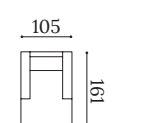

MARC AD105

Daybeds
Daybeds
Daybeds

MARC DAY 215

MARC DAY 175

MARC DAY 105

Medidas estándar
Standard dimensions
Mesures standard

▲ Conjunto formado por butacas NOVA y sofá MARCO 240 cm.
Set comprising NOVA chairs and MARCO 240 cm sofa.
Ensemble fauteuils NOVA et canapé MARCO 240 cm.

▲ MARCO 240 cm estándar.
Standard MARCO 240 cm.
MARCO 240 cm standard.

▼ MARCO opcional desenfundable y con cojines de 60x60 en lugar de almohadones de respaldo.
MARCO, loose cover option and with loose 60x60 pillows instead of bigger regular cushions.
MARCO, option déhoussable et avec coussins 60x60 au lieu de grands coussins conventionnels.