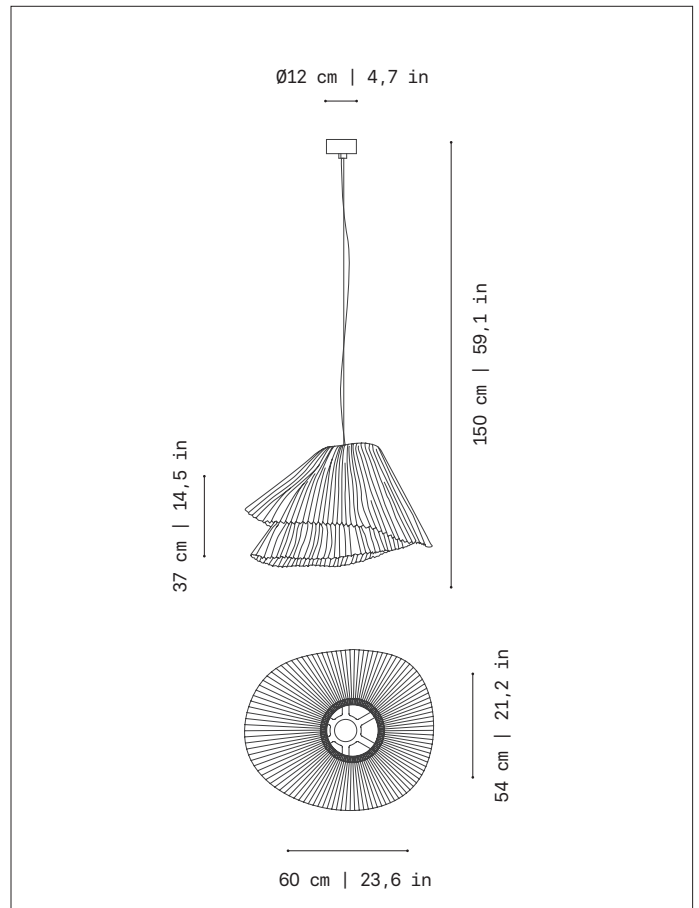

Tempo

Arturo Álvarez. 2024

Pendant lamp · Lámpara de suspensión
Indoor

Technical description · Descripción técnica

Lampshade · Tulipa

Painted stainless steel · Acero inoxidable pintado
One color to choose · Un color a elegir

Canopy and cable · Florón y cable

Steel gloss nickel-plated · Acero níquel-satinado

Transparent or black cable · Cable transparente o negro

Lenght · Longitud

Standard: 150cm | 59,1in
120V: 200cm | 78,7in

Customizable lenght · Longitud customizable

Light source · Fuente de luz

230V - 50Hz

E27 LED Vintage - Max. 1x12 W
E27 LED Standard - Max. 1x12 W

120V - 60Hz

E26 LED - Max. 1x12 W

Other data · Otros datos

Net weight · Peso neto

2,1kg · 4,4lb

Packaging · Embalaje

71x71x73cm · 28x28x17in
2,8kg | 6,2lb

Electrical features · Características Eléctricas

Certifications · Certificaciones

Ref. TEVI04G

Other references · Otras referencias