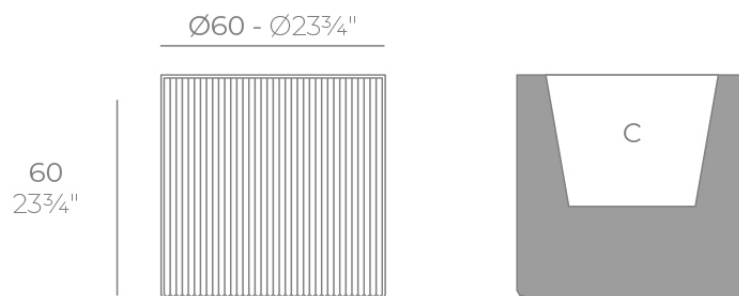

## Description

Weight: 13 Kg

GATSBY Cilindro  
GATSBY Cylindre  
ref. 54425  
C= 49x49x31 19½"x19½"x12½"  
47 L  
12½Gal