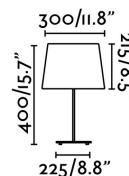

## SWEET Lámpara sobremesa blanco

Ref. 29954

Sobremesa de estilo moderno para iluminación interior fabricada en metal y pantalla textil. Diseñada por: Estudi Ribaudí.

### Características técnicas

<b>Bombilla:</b>	1 x E27 20W
<b>Incluye Bombilla:</b>	No
<b>Transformador:</b>	
<b>Incluye Transformador:</b>	No
<b>Voltaje:</b>	100-240V
<b>IP:</b>	20
<b>Clase:</b>	II
<b>Material:</b>	Metal y pantalla textil
<b>Diseñador:</b>	ESTUDI RIBAUDÍ
<b>Bombilla Recomendada:</b>	17463
<b>Descripción Bombilla Recomendada:</b>	BOMBILLA ESTÁNDAR MATE LED E27 7W 2700K 800Lm
<b>Largo:</b>	300 mm
<b>Ancho:</b>	300 mm
<b>Alto:</b>	455 mm
<b>Peso:</b>	3.60 kg
<b>Volumen:</b>	0.05805 m3