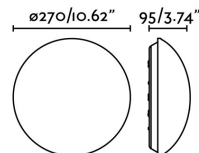

**Class:**

**Material:** Metal and opal glass diffuser

**Designer:**

**Recommended bulb:**

**Height:** 95 mm

**Diameter:** 280 Ø

**Net Weight:** 1.32 kg

**Volume:** 0.01487 m3