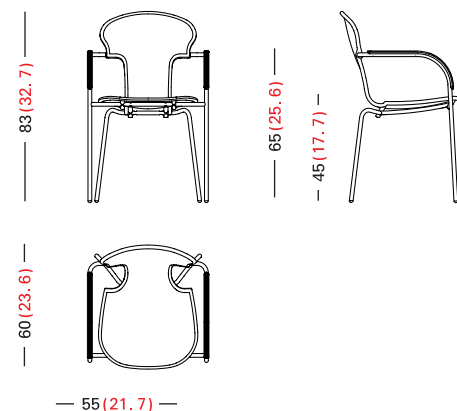

La sedia e' impilabile.

Verarbeitung

Struktur aus verchromtem Stahlrohr. Sitz und Rückenschale aus Polypropylen gespritzt in weiss oder schwarz. Diese können ebenfalls mit den Stoffen der BD Kollektion bezogen werden. Der Stuhl kann eine Armlehne in grau oder schwarz haben. Die faltbare Tischplatte (optional) ist in schwarz erhältlich.

La chaise est empilable.

Sin pupitre

Con pupitre

Measurements in cm.
Measurements in inches.