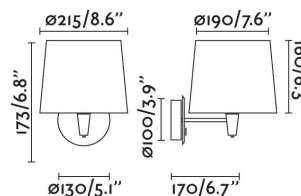

Características técnicas

Bombilla:	E27 MAX 15W
Incluye Bombilla:	No
Transformador:	
Incluye Transformador:	No
Voltaje:	100-240V
Frecuencia de funcionamiento:	
IP:	20
Clase:	I
Material:	Acero
Diseñador:	FARO LAB
Bombilla Recomendada:	
Largo:	215 mm
Ancho:	255 mm
Alto:	215 mm
Peso:	0.93 kg