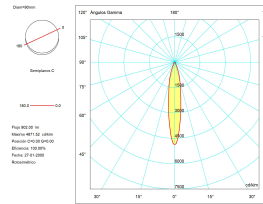

ВЕНТИЛЯЦИОННЫЕ ХАРАКТЕРИСТИКИ

используемая мощность: 50W

норма измерения показателя эксплуатации: EN 60879:2019

ЛОГИСТИКА

Вес нетто (кг): 0.14

Вес в кг (в упаковке): 0.18

Упаковка: 120mm x 110mm x 70mm

80 Un