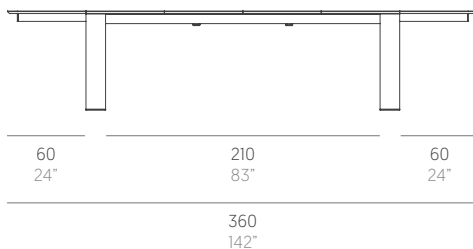

### Mesa alta extensible 240-360. Extendable dining table 240-360

Apertura manual con dos extensiones centrales. El top esta formado por 4 piezas (fija) y 8 piezas (extensible).

Manual opening with two central extensions. The top consists of 4 pieces (fixed) and 8 pieces (extensible).

#### Medidas. Sizes

#### Características. Characteristics

Estructura. Frame  
PT29603  
126 Kg - 277.2 lbs with porcelain top

Funda protectora. Protective cover  
163590  
255x132x65h cm / 100"x52"x26"

Caja. Box  
1 ud/unit | 1,95 m<sup>3</sup> - 68.86 ft<sup>3</sup>