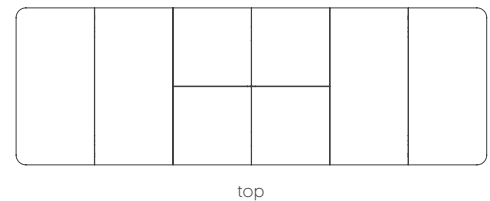

### Mesa alta extensible 240-360. Extendable dining table 240-360

Apertura manual con dos extensiones centrales. El top esta formado por 4 piezas (fija) y 8 piezas (extensible).

Manual opening with two central extensions. The top consists of 4 pieces (fixed) and 8 pieces (extensible).

#### Medidas. Sizes