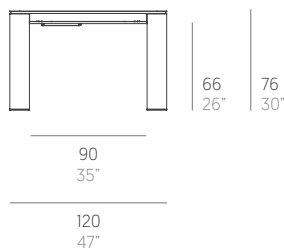

### Mesa alta extensible 240-360. Extendable dining table 240-360

Apertura manual con dos extensiones centrales. El top esta formado por 4 piezas (fija) y 8 piezas (extensible).

Manual opening with two central extensions. The top consists of 4 pieces (fixed) and 8 pieces (extensible).

#### Medidas. Sizes

#### Características. Characteristics

Estructura. Frame  
PT29603  
126 Kg - 277.2 lbs with porcelain top

Funda protectora. Protective cover  
163590  
255x132x65h cm / 100"x52"x26"

Caja. Box  
1 ud/unit | 1,95 m<sup>3</sup> - 68.86 ft<sup>3</sup>