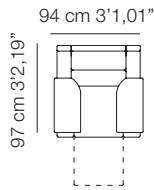

TORINO

Gamamobel

Butaca Fija
Butaca Relax
Ref. 105310
Ref. 105311