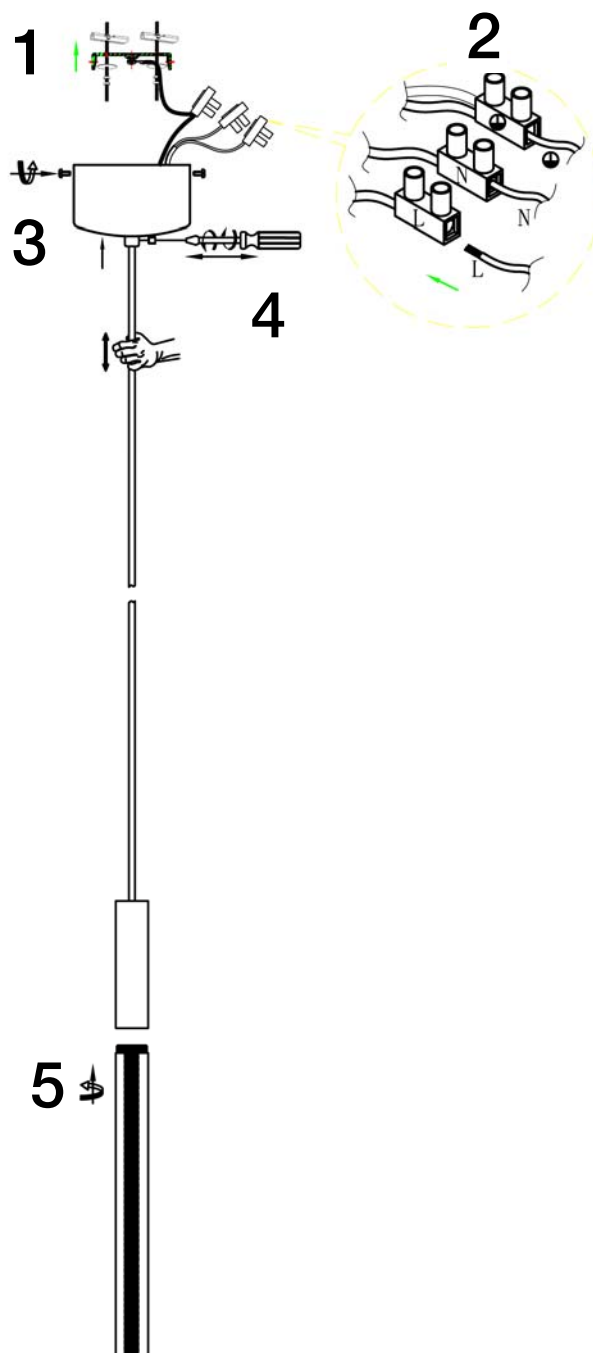

NOTA: Para evitar riesgos, si el cable eléctrico de este artículo sufre algún daño, deberá ser reparado por personal cualificado.

Para ver la ficha técnica de producto completa, puede usar el siguiente código QR:

ASSEMBLING INSTRUCTIONS

ITEM 827746

CAUTION: Schuller recommend to use included special screws when installing this pendant lamp.

Clean with wet cotton cloth, don't use any chemical liquid or solvent.

NOTE

For safety reasons, if the electrical wire of this item has any damage, it must be repaired by qualified staff. You may use the following QR code to view the complete technical data sheet of the product: