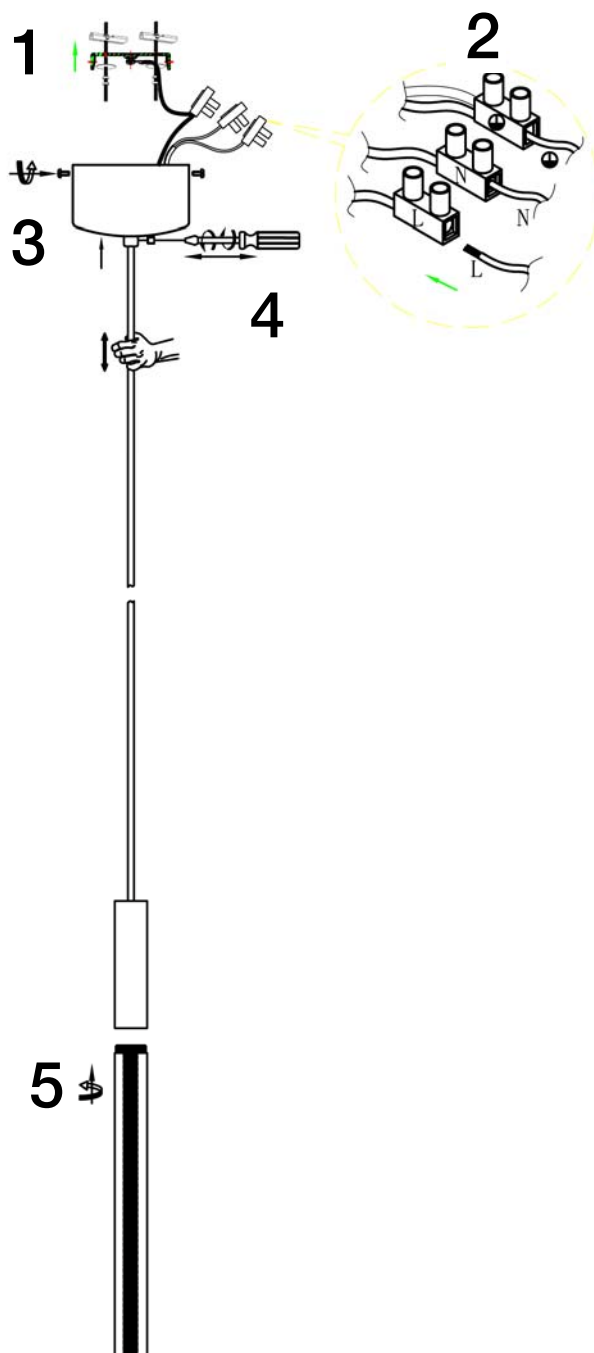

ATENCIÓN: Schuller recomienda la utilización de balancines suministrados en la instalación de este colgante.

Limpiar con un paño de algodón ligeramente húmedo. No use ningún producto químico o disolvente.

NOTA: Para evitar riesgos, si el cable eléctrico de este artículo sufre algún daño, deberá ser reparado por personal cualificado.

Para ver la ficha técnica de producto completa, puede usar el siguiente código QR: