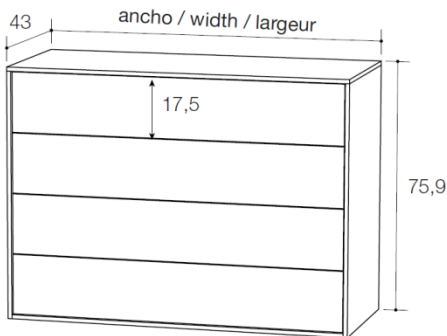

RU

Эссенциализм коллекции тумбочек и комодов Flat усиливает их функциональные возможности, устраняя лишнее и демонстрируя детали высокого качества, что подчеркивает их особенность.

DIMENSIONS:

Cm	Inches
71 x 43 x 75,9	27,95 x 16,93 x 29,92
101 x 43 x 75,9	39,76 x 16,93 x 29,92
141 x 43 x 75,9	55,51 x 16,93 x 29,92

Cm	Inches
51 x 43 x 111,5	20,08 x 16,93 x 43,9
61 x 43 x 111,5	24,02 x 16,93 x 43,9
71 x 43 x 111,5	27,95 x 16,93 x 43,9

FINISHES:

Lacquers

White / Blanco / Blanc

Pearl grey / Gris Perla / Gris Perle

Foggy