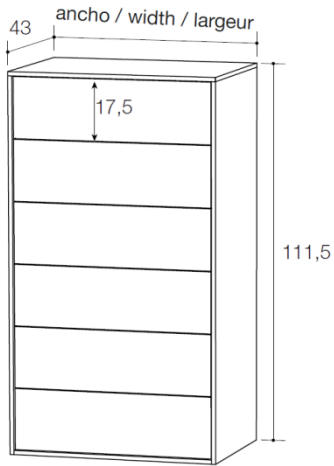

RU

Эссенциализм коллекции тумбочек и комодов Flat усиливает их функциональные возможности, устраняя лишнее и демонстрируя детали высокого качества, что подчеркивает их особенность.

DIMENSIONS:

Cm	Inches
71 x 43 x 75,9	27,95 x 16,93 x 29,92
101 x 43 x 75,9	39,76 x 16,93 x 29,92
141 x 43 x 75,9	55,51 x 16,93 x 29,92

Cm	Inches
51 x 43 x 111,5	20,08 x 16,93 x 43,9
61 x 43 x 111,5	24,02 x 16,93 x 43,9
71 x 43 x 111,5	27,95 x 16,93 x 43,9

FINISHES:

Lacquers

White / Blanco / Blanc

Pearl grey / Gris Perla / Gris Perle

Foggy