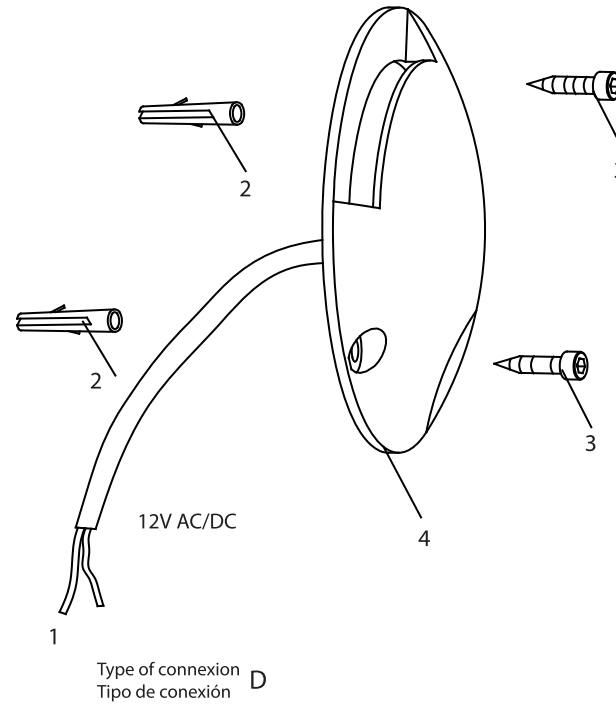

Ref. 70546

Ref. 70547

Ref. 70564

**i** La fuente de luz de esta luminaria es no reemplazable; cuando la fuente de luz alcance el final de su vida, se debe sustituir la luminaria completa.  
The light source of this luminaire is not replaceable; when light source reaches end of life, the whole luminaire shall be replaced.  
La source de ce luminaire n'est pas remplaçable, lorsqu'elle atteint sa fin de vie, il faut changer le luminaire au complet.

**LIGHT SOURCE - FUENTE DE LUZ**

Ref. 70546: LED 0.5W 6500K 20Lm INCL. MAGNETIC GEAR NOT INCL.  
Ref. 70547: LED 0.8W 6500K 40Lm INCL. MAGNETIC GEAR NOT INCL.  
Ref. 70564: LED 1W 6500K 60Lm INCL. MAGNETIC GEAR NOT INCL.