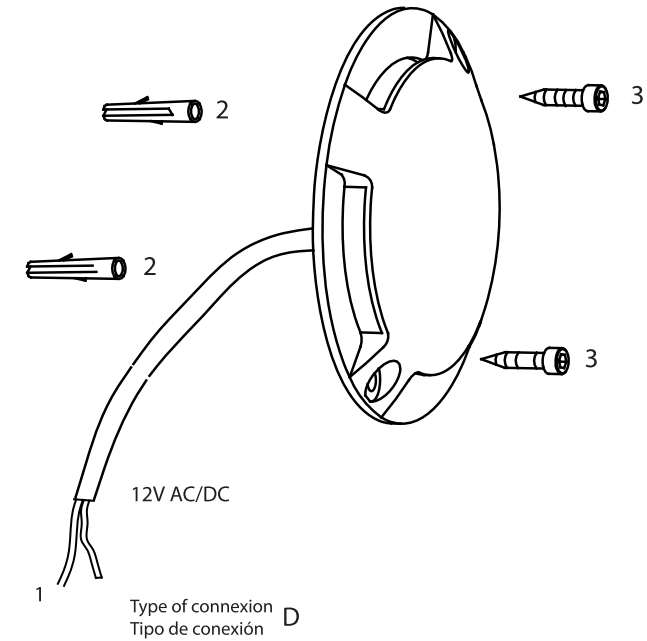

Ref. 70546

Ref. 70547

Ref. 70564

**i** La fuente de luz de esta luminaria es no reemplazable; cuando la fuente de luz alcance el final de su vida, se debe sustituir la luminaria completa.  
The light source of this luminaire is not replaceable; when light source reaches end of life, the whole luminaire shall be replaced.  
La source de ce luminaire n'est pas remplaçable, lorsqu'elle atteint sa fin de vie, il faut changer le luminaire au complet.

**LIGHT SOURCE - FUENTE DE LUZ**

Ref. 70546: LED 0.5W 6500K 20Lm INCL. MAGNETIC GEAR NOT INCL.  
Ref. 70547: LED 0.8W 6500K 40Lm INCL. MAGNETIC GEAR NOT INCL.  
Ref. 70564: LED 1W 6500K 60Lm INCL. MAGNETIC GEAR NOT INCL.