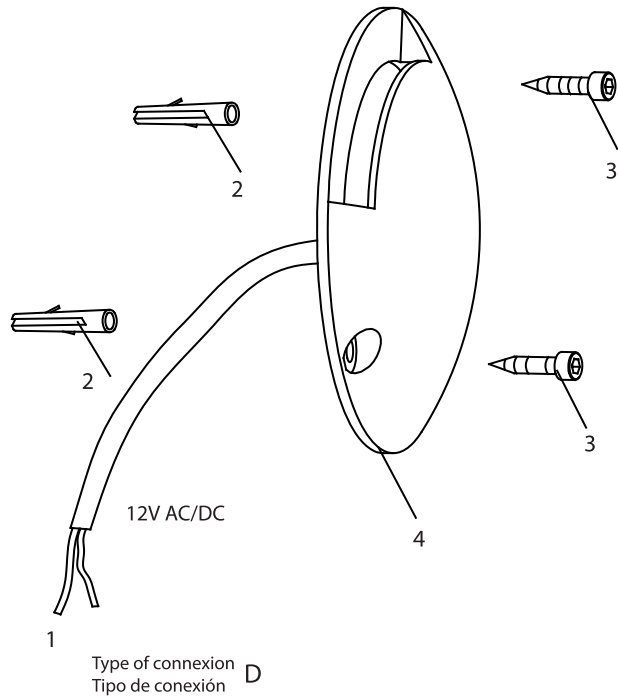

Ref. 70546

Ref. 70547

Ref. 70564

**i** La fuente de luz de esta luminaria es no reemplazable; cuando la fuente de luz alcance el final de su vida, se debe sustituir la luminaria completa.  
The light source of this luminaire is not replaceable; when light source reaches end of life, the whole luminaire shall be replaced.  
La source de ce luminaire n'est pas remplaçable, lorsqu'elle atteint sa fin de vie, il faut changer le luminaire au complet.

**LIGHT SOURCE - FUENTE DE LUZ**

Ref. 70546: LED 0.5W 6500K 20Lm INCL. MAGNETIC GEAR NOT INCL.  
Ref. 70547: LED 0.8W 6500K 40Lm INCL. MAGNETIC GEAR NOT INCL.  
Ref. 70564: LED 1W 6500K 60Lm INCL. MAGNETIC GEAR NOT INCL.