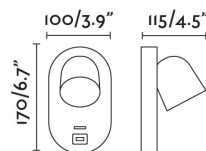

CORB Lámpara aplique blanca GU10+USB

Ref. 40135

CORB es un aplique pensado para la iluminación del dormitorio y espacios contract como, por ejemplo, habitaciones de hotel. Este aplique blanco fabricado en acero, se puede orientar. Cuenta con entrada USB.

Características técnicas

Bombilla:	COB-LED GU10 5W
Incluye Bombilla:	No
Transformador:	
Incluye Transformador:	No
Voltaje:	100-240V
Frecuencia de funcionamiento:	
IP:	20
Clase:	I
Material:	Aluminio
Bombilla Recomendada:	
Ancho:	100 mm
Alto:	100 mm
Diámetro:	100 Ø
Peso:	0.58 kg
Volumen:	0.00368 m3