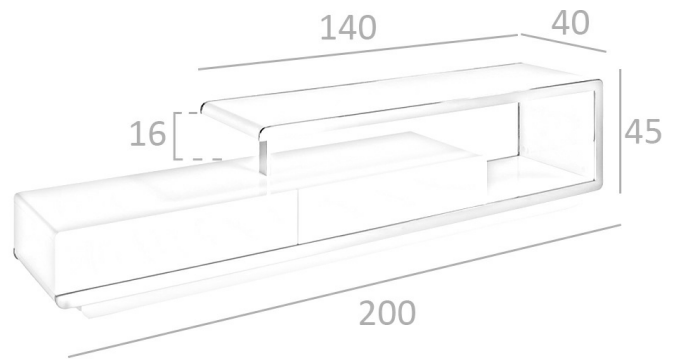

REF. 3.042

F6080 Mueble TV

MEDIDAS

Medidas: 200 x 40 x 45 cm

Peso: 81 Kg

EMBALAJE

205 x 50 x 44 cm / 83 Kg

VOLUMEN

0,60 m³

PRODUCTO

Acero Cromado

Brillo

DM Lacado Blanco Similar 9003

PATAS

Base: Acero Cromado