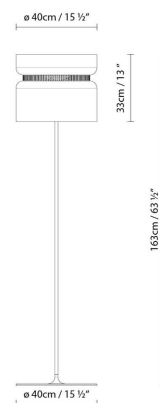

ASPEN F40

SHADE:

- Grey (matte)
- Mango (matte)
- Snow (matte)
- Clear turquoise (matte)
- Lemon (matte)
- Aqua (matte)
- Black (matte)

New:

- Merlot (matte)
- Rose (matte)
- River (matte)
- Limestone (matte)
- Sea (matte)
- Brass (matte)

RING:

- Black (matte)