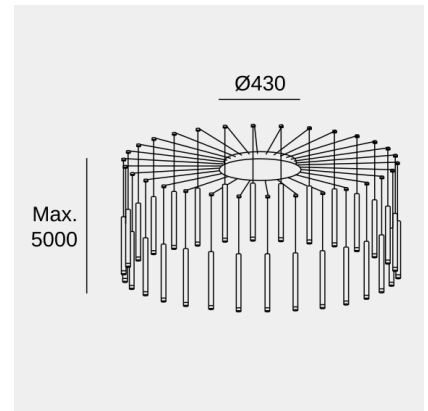

Candle 30 Bodies

Benedito Design

Подвесные светильники Candle 30 Bodies LED 109.4W Белый теплый - 2700 K DALI Белый 5064lm

Технические характеристики

Общая мощность светильника: 109.4W

Реальный световой поток: 5064

Lm/W реальное: 46

Коррелированная цветовая температура (КЦТ): Белый теплый - 2700 K

Материал структуры: Сталь

Отделка структуры: Белый

Driver-Марка: MEANWELL

Напряжение/Частота: 100-277V/50-60Hz

Протокол регулирования: DALI

Power Factor: 0.90

THD%: 20

Срок службы: 50,000h L80B20

Гарантия: 5 годы

Легко перерабатываемый светильник

Характеристики освещения

CRI: 80

MacAdam steps: 2

Фотобиологический риск: RG1

Патрон для светильника	Количество	Мощность источника света (W)	Коррелированная цветовая температура (КЦТ)
LED	1	98.8W	Белый теплый - 2700 K

Изображение может не совпадать с артикулом, LedsC4 оставляет за собой право модификации любого из компонентов, из которых сделано изделие. Данные, касающиеся потока, мощности и цветовой температуры, могут быть изменены производителем.