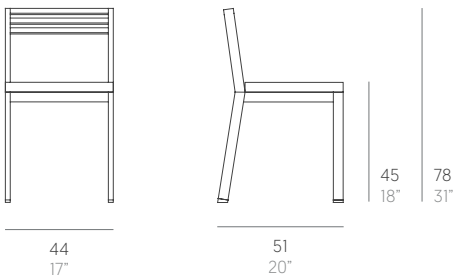

DNA TEAK

José A. Gandía-Blasco Canales

Silla. Dining chair

Medidas. Sizes

Materiales. Materials

Aluminio anodizado o termolacado.
Madera de teca.
Asiento y respaldo de gomaespuma de poliuretano y fibra de poliéster con tejido hidrófugo.
Tapicería de tejido técnico para exterior desenfundable.
Funda protectora (opcional).

Características. Characteristics

Estructura. Frame
PT02973
⚖ 5,5 Kg - 12.16 lbs

Colchoneta. Mat. Cushion
PT02893
⚖ 0,5 Kg - 1.1 lbs

Funda protectora. Protective cover
PT06238
67x66x65h cm / 26"x26"x26"h

Caja. Box
1 ud/unit | 0,32 m³ - 11.3 ft³