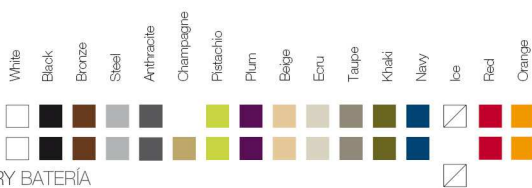

ReferenceX, for example 0000A

ReferenciaX, ejemplo 0000A.

* A: BASIC R: AUTORRIEGO F: LACADO W: LUZ L: LEDS B: FULL WHITE G: GLASS

KES Sectional Sofa Right 150x90
KES Módulo Derecho 150x90

FINISHES ACABADOS

COLOURS COLORES

BASIC

LACQUERED / LACADO

LIGHT / LUZ, LED RGB, LED DMX, BATTERY BATERIA

FABRIC TEJIDOS

NAUTICAL NÁUTICA

SILVERTEX

KINNASAND