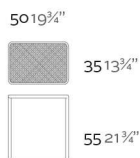

OPTIONS OPCIONES

REFERENCE*

REFERENCIA*

64009

ReferenceX, for example 0000A

ReferenciaX, ejemplo 0000A.

* A: BASIC R: AUTORRIEGO F: LACADO W:LUZ L: LEDS B: FULL WHITE G: GLASS

KES Rectangular Table
KES Mesa Rectangular

FINISHES ACABADOS

COLOURS COLORES

BASIC