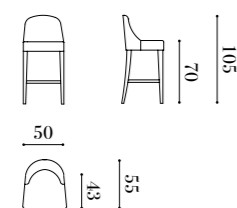

Silla
Chair
 Chaise

ARCE

Taburete
Barstool
 Tabouret de bar

ARCE T

Sillas ARCE y banco STARK altura 90 cm (ver p.182) / *ARCE chairs and STARK dining sofa height 90 cm (see p.182)* / Chaises ARCE et banquette STARK hauteur 90 cm (voir p.182)