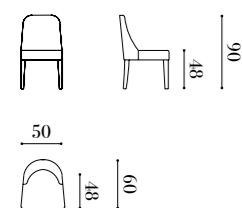

Silla
Chair
 Chaise

ARCE

Taburete
Barstool
 Tabouret de bar

ARCE T

Sillas ARCE y banco STARK altura 90 cm (ver p.182) / *ARCE chairs and STARK dining sofa height 90 cm (see p.182)* / Chaises ARCE et banquette STARK hauteur 90 cm (voir p.182)