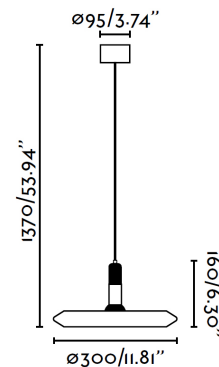

PLANET LED Lámpara colgante blanca

Ref. 65046

Lámpara colgante diseñada por Xjer Studio. Se caracteriza por su estilo moderno, minimalista y gran atención en los detalles. La fuente de iluminación es LED 13W luz natural integrada. PLANET está disponible en dos colores: blanco o cobre. Es una buena opción para la iluminación del hogar.

Características técnicas

Bombilla:	SMD LED 12W 3000K 780Lm
Incluye Bombilla:	Si
Transformador:	Driver
Incluye Transformador:	Si
Voltaje:	100-240V
Frecuencia de funcionamiento:	50/60Hz
IP:	20
Clase:	I
Material:	Aluminio inyectado y difusor de policarbonato opal
Diseñador:	XJER STUDIO
Largo:	300 mm
Alto:	1370 mm
Diámetro:	300 Ø
Peso:	1.48 kg