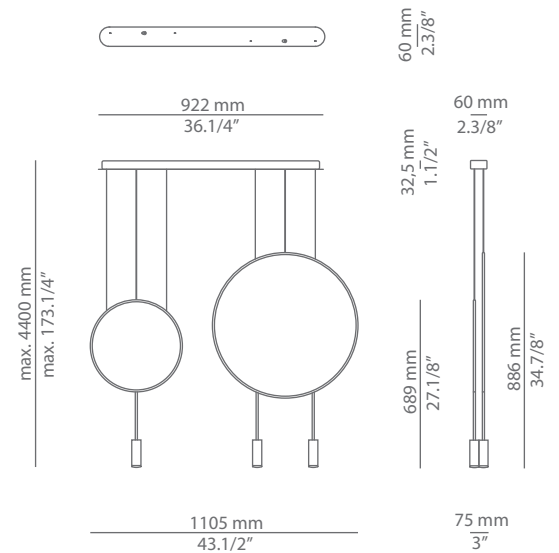

REVOLTA T-3635S / T-3636S

linear compositions

Many possible configurations with T-3635C and T-3636C

Date	Type
Project	
Location	
Model #	Quantity
Specifier	

Code	Composition includes	Temperature
■ L92S.1S1D revolta	1 surface canopy 113535XX3 1 unit of T-3635C 1 unit of T-3636C 2 drivers / Dimmable Triac	■ T-3635C-W / T-3636C-W (2700K / 725 lumens) ■ T-3635C-M / T-3636C-M (3000K / 763 lumens)
	<table border="1"> <thead> <tr> <th>Canopy</th> <th>Body</th> <th>Head</th> </tr> </thead> <tbody> <tr> <td>■ 26 BLK Black</td> <td>■ 26 BLK Black</td> <td>■ 26 BLK Black</td> </tr> <tr> <td>■ 71 WH White</td> <td></td> <td>■ 61 S GLD Satin Gold</td> </tr> <tr> <td></td> <td>■ 71 WH White</td> <td>■ 71 WH White</td> </tr> <tr> <td></td> <td>■ CUSTOM</td> <td>■ CUSTOM</td> </tr> </tbody> </table>	
	<table border="1"> <thead> <tr> <th>Optional Acoustic Panel</th> <th>Finish</th> </tr> </thead> <tbody> <tr> <td>■ Add 1 foam panels 123635XX0X</td> <td>■ 26 BLK Black</td> </tr> <tr> <td>■ Add 1 foam panels 123636XX0X</td> <td></td> </tr> <tr> <td>■ Add 1 fabric panels 123635XX0</td> <td>■ 82 BL Blue</td> </tr> <tr> <td>■ Add 1 fabric panels 123636XX0</td> <td>■ 83 EGP Eggplant</td> </tr> <tr> <td></td> <td>■ 84 SLM Salmon</td> </tr> <tr> <td></td> <td>■ CUSTOM</td> </tr> </tbody> </table>