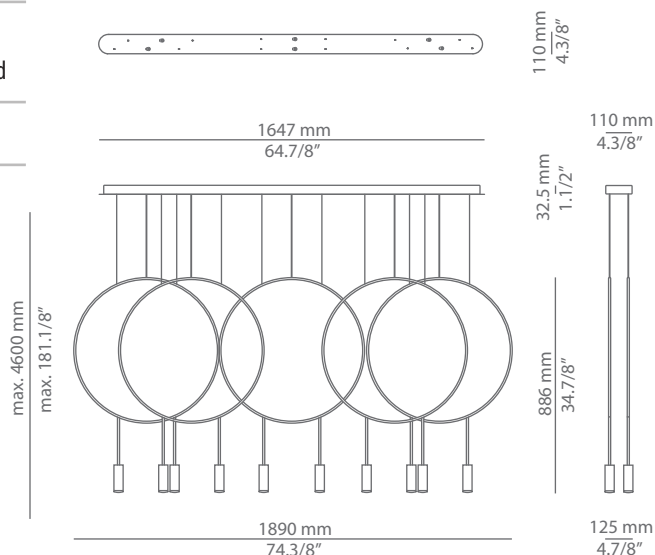

REVOLTA T-3635S / T-3636S

linear and round surface compositions

Date	Type
Project	
Location	
Model #	Quantity
Specifier	

Many possible configurations with T-3635C and T-3636C

Code	Composition includes	Temperature
■ L165S .5D revolta	1 linear canopy 113535XX7 5 units of T-3636C 5 drivers / Dimmable Triac	■ T-3636C-W (2700K / 725 lumens) ■ T-3636C-M (3000K / 763 lumens)
	<table border="1"> <thead> <tr> <th>Canopy</th> <th>Body</th> <th>Head</th> </tr> </thead> <tbody> <tr> <td>■ 26 BLK Black ■ 71 WH White</td> <td>■ 26 BLK Black ■ 71 WH White ■ CUSTOM</td> <td>■ 26 BLK Black ■ 61 S GLD Satin Gold ■ 71 WH White ■ CUSTOM</td> </tr> </tbody> </table>	
	<table border="1"> <thead> <tr> <th>Optional Acoustic Panel</th> <th>Finish</th> </tr> </thead> <tbody> <tr> <td>■ Add up to 5 foam panels 123636XX0X ■ Add up to 5 fabric panels 123636XX0</td> <td>■ 26 BLK Black ■ 82 BL Blue ■ 83 EGP Eggplant ■ 84 SLM Salmon ■ CUSTOM</td> </tr> </tbody> </table>	

Code	Composition includes	Temperature
■ R40S.1S1D revolta	1 round canopy 113635XX1 1 unit of T-3635C 1 unit of T-3636C 2 drivers / Dimmable Triac	■ T-3635C-W / T-3636C-W (2700K / 725 lumens) ■ T-3635C-M / T-3636C-M (3000K / 763 lumens)
	<table border="1"> <thead> <tr> <th>Canopy</th> <th>Body</th> <th>Head</th> </tr> </thead> <tbody> <tr> <td>■ 26 BLK Black 71 WH White</td> <td>■ 26 BLK Black ■ 71 WH White ■ CUSTOM</td> <td>■ 26 BLK Black ■ 61 S GLD Satin Gold ■ 71 WH White ■ CUSTOM</td> </tr> </tbody> </table>	
	<table border="1"> <thead> <tr> <th>Optional Acoustic Panel</th> <th>Finish</th> </tr> </thead> <tbody> <tr> <td>■ Add 1 foam panels 123635XX0X ■ Add 1 foam panels 123636XX0X ■ Add 1 fabric panels 123635XX0 ■ Add 1 fabric panels 123636XX0</td> <td>■ 26 BLK Black ■ 82 BL Blue ■ 83 EGP Eggplant ■ 84 SLM Salmon ■ CUSTOM</td> </tr> </tbody> </table>