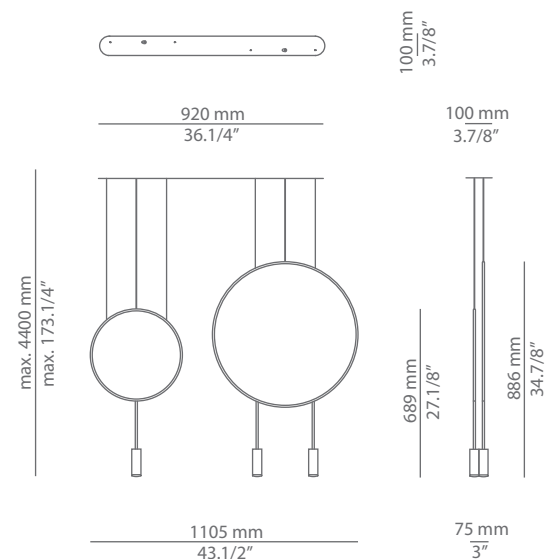

Code	Composition includes	Temperature
■ L92R.1S1D revolta Ø 50mm drill on dropped ceiling	1 recessed canopy 113535XX3R 1 unit of T-3635C 1 unit of T-3636C 2 drivers / Dimmable Triac	■ T-3635C-W / T-3636C-W (2700K / 725 lumens) ■ T-3635C-M / T-3636C-M (3000K / 763 lumens)
	<table border="1"> <thead> <tr> <th>Canopy</th> <th>Body</th> <th>Head</th> </tr> </thead> <tbody> <tr> <td>■ 26 BLK Black</td> <td>■ 26 BLK Black</td> <td>■ 26 BLK Black</td> </tr> <tr> <td>■ 71 WH White</td> <td></td> <td>■ 61 S GLD Satin Gold</td> </tr> <tr> <td></td> <td>■ 71 WH White</td> <td>■ 71 WH White</td> </tr> <tr> <td></td> <td>■ CUSTOM</td> <td>■ CUSTOM</td> </tr> </tbody> </table>	
	<table border="1"> <thead> <tr> <th>Optional Acoustic Panel</th> <th>Finish</th> </tr> </thead> <tbody> <tr> <td>■ Add 1 foam panels 123635XX0X</td> <td>■ 26 BLK Black</td> </tr> <tr> <td>■ Add 1 foam panels 123636XX0X</td> <td></td> </tr> <tr> <td>■ Add 1 fabric panels 123635XX0</td> <td>■ 82 BL Blue</td> </tr> <tr> <td>■ Add 1 fabric panels 123636XX0</td> <td>■ 83 EGP Eggplant</td> </tr> <tr> <td></td> <td>■ 84 SLM Salmon</td> </tr> <tr> <td></td> <td>■ CUSTOM</td> </tr> </tbody> </table>