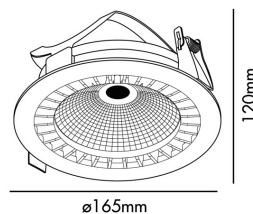

OPTIC Empotrable negro LED 18/25W 3000K 56° 2260/2990 lm

Ref. 032003302

OPTIC es un empotrable orientable sobre el eje horizontal. Esta luminaria permite crear una atmósfera adecuada para retails y espacios contract gracias a la orientación de los haces de luz. OPTIC es una serie elegante y minimalista, donde el protagonismo recae en los objetos que ilumina. Con una temperatura de color de 3000K, este empotrable permite crear ambientes cálidos y confortables. La versión de 56° es perfecta para la iluminación en restaurantes y hoteles, pero también en salas de exposiciones o museos.

Características técnicas

Bombilla:	LED 18-25W 2260-2990lm 3000K 56° CRI85
Incluye Bombilla:	Si
Transformador:	Driver
Incluye Transformador:	No
Voltaje:	
Frecuencia de funcionamiento:	
IP:	20
Clase:	III
Material:	Aluminio inyectado, reflector de aluminio
Bombilla Recomendada:	
Largo:	165 mm
Ancho:	165 mm
Alto:	120 mm
Diámetro:	165 Ø
Peso:	0.77 kg
Volumen:	0.00368 m3