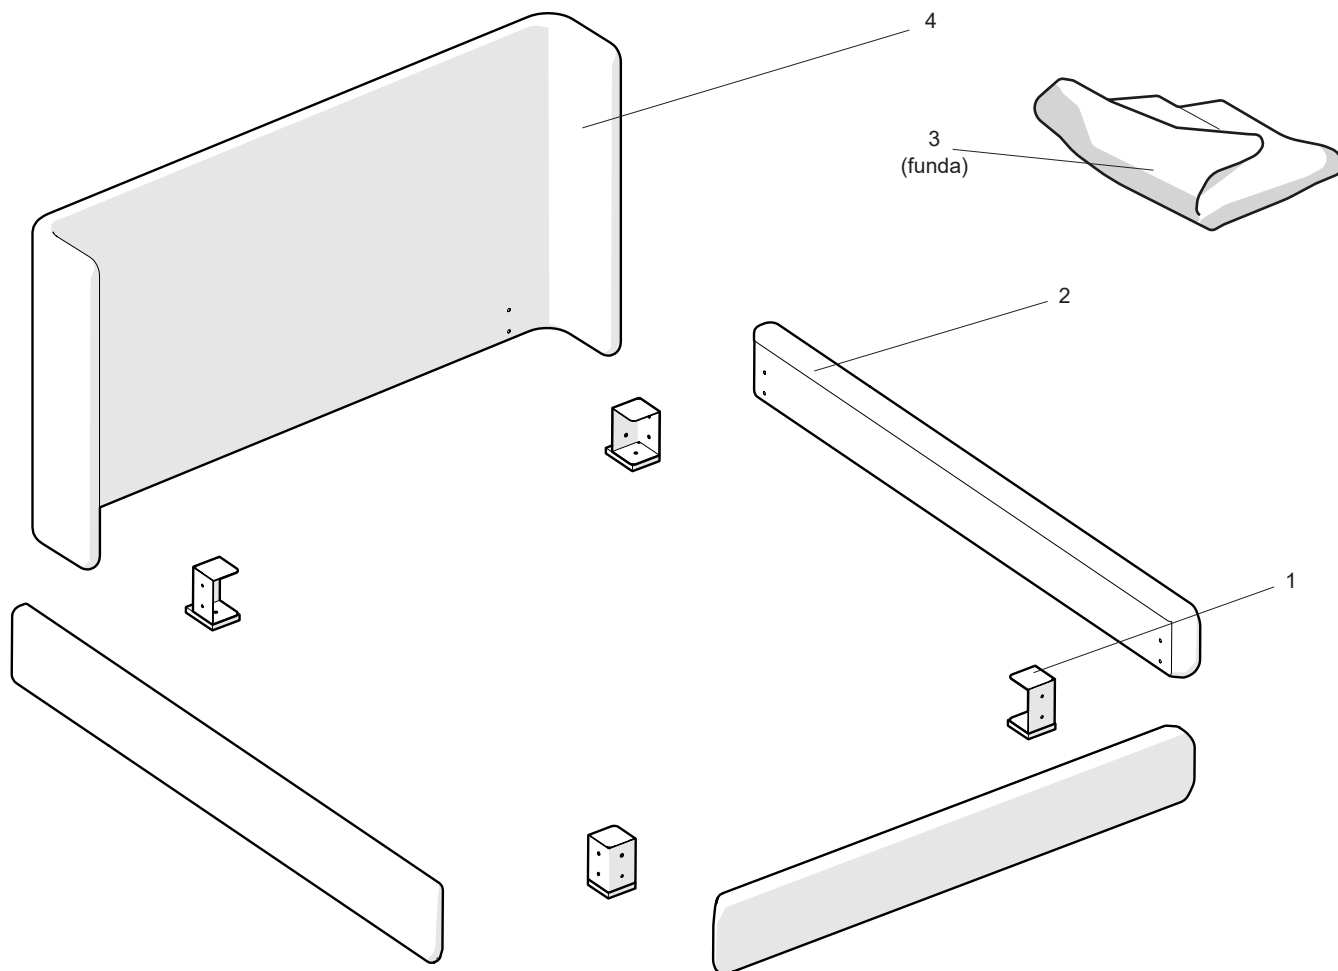

Compass

by Jacobo Ventura

Cama | Bed

Código | Code: A3290 / A3291 / A3292

1

ALLEN N°6

x 12

DIN-912
M8x20/30