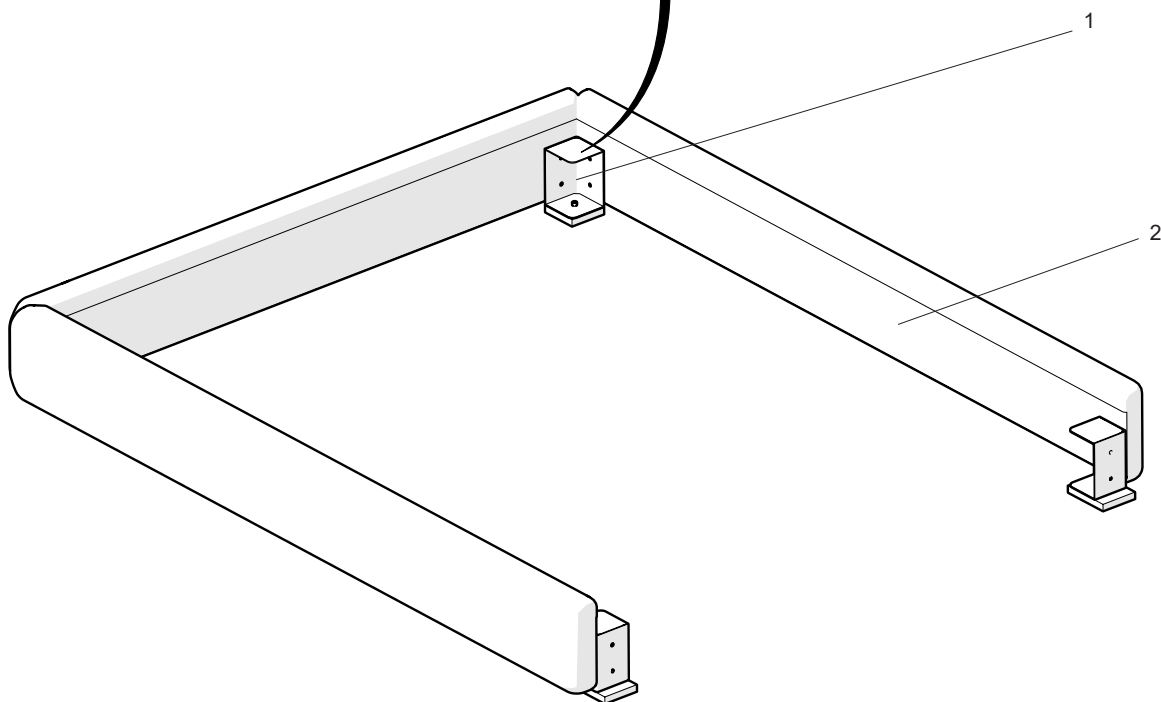

Compass

by Jacobo Ventura

Cama | Bed

Código | Code: A3290 / A3291 / A3292

1

ALLEN N°6

x 12

DIN-912
M8x20/30