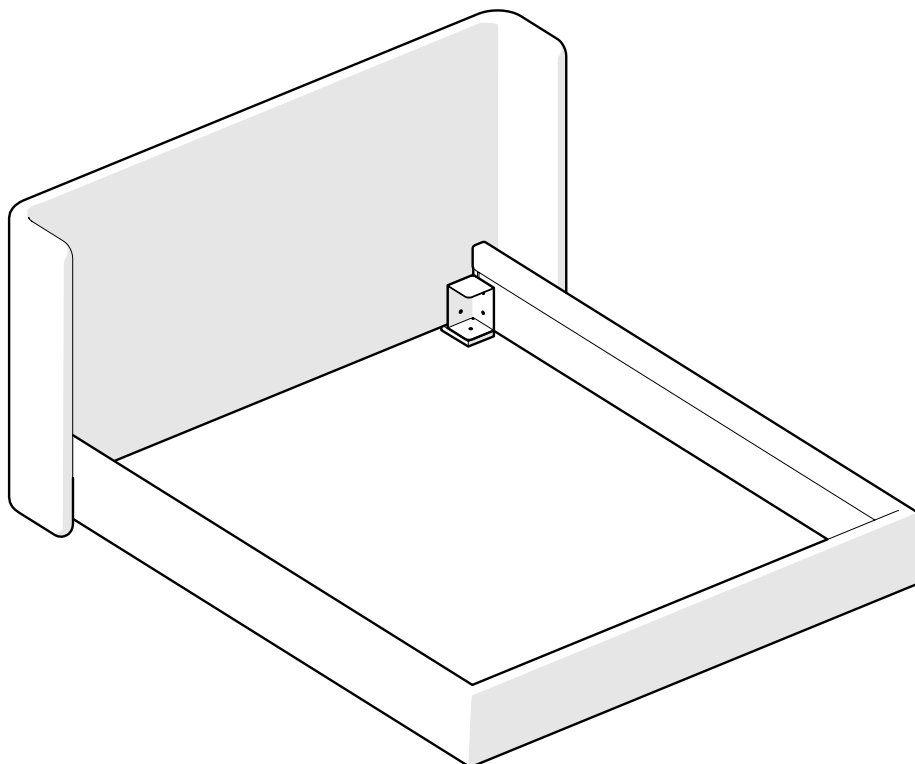

Compass

by Jacobo Ventura

Cama | Bed

Código | Code: A3290 / A3291 / A3292

1

ALLEN N°6

x 12

DIN-912
M8x20/30