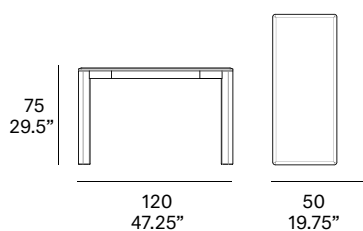

indoor

Kotai Desk / escritorio

Mario Ruiz, 2015/2021

T480 120

Structure made of solid wood profile from European oaks.
Tabletop made of solid wood from European oaks with 0.83" of section. Delivered unassembled.

Estructura fabricada en perfilería maciza de roble europeo.
Tapa fabricada en madera maciza de roble europeo de 21 mm de sección. Se sirven desmontadas.

Shipment details

Qty	1 desk (1 box)
Volume	0,15 m ³ / 5.5 ft ³
Gross weight	29 kg / 64 lb
Net weight	25 kg / 55 lb
Item dimensions (width x depth x height)	120 x 50 x 75 cm 47.25" x 19.75" x 29.5"

Tabletop options:

- single veneered top

- 21 mm/0.83" thick.

expormim

Expormim S.A.
Pol. Ind. Jaime I
46640 Moixent (Valencia) Spain
+34 962 295 144/5
export@expormim.com
www.expormim.com

Expormim USA LLC
(212) 204-8572
usa@expormim.com
www.expormim.com