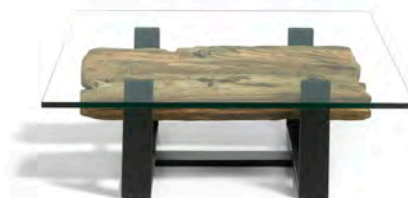

## LIMITED RAILWAY MESA CENTRO

C1485.01

### CARACTERÍSTICAS

DIMENSIONES 120 X 120 X 40 Cm

PESO Kg

VOLUMEN 0.65 m3

\*Cristal incluido