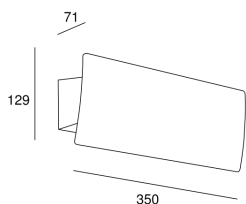

**Duna**

Gemma Bernal

05-5964-14-M1

Настенные Duna LED 30W 3000K Белый 2339lm

**ТЕХНИЧЕСКИЕ ХАРАКТЕРИСТИКИ**

IP20

**Мощность (W) :** 30W**Общее потребление светильника (Вт) :** 34W**Реальный световой поток :** 2339**Lm/W реальное :** 69**Коррелированная цветовая температура (КЦТ) :**
Белый теплый - 3000 K**Típus Regulació :** ON-OFF**Угол Оптики /Рефлектора :** FLOOD 93°**UGR :** <=16**Материал структуры :** Алюминий, Алюминий**Отделка структуры :** Белый**Материал диффузора :** Оргстекло**Отделка диффузора :** Песочный**Напряжение/Частота :** 100-240V/50-60Hz**Power Factor :** 0.90**Срок службы :** 50.000h L80B20**Макс. температура :** 25°C**Гарантия :** 5 Годы**Энергоэффективность :** LED A++**ХАРАКТЕРИСТИКИ ОСВЕЩЕНИЯ****Источник света:** LED SAMSUNG**CRI:** 80**MacAdam steps:** 3**Фотобиологический риск:** RG0**UGR****UGR Поперечный:** 14.2**UGR Продольный:** 0.5**ВЕНТИЛЯЦИОННЫЕ ХАРАКТЕРИСТИКИ****используемая мощность:** 34W**норма измерения показателя эксплуатации:** EN 60879:2019**ЛОГИСТИКА****Вес нетто (кг):** 0.93**Вес в кг (в упаковке):** 1.29**Упаковка:** 355mm x 135mm x 75mm