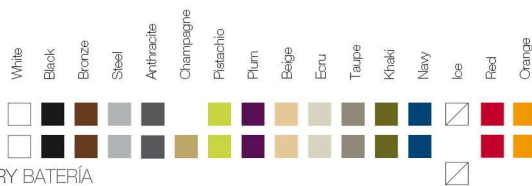

Sistema de autorriego (menos en Basic). Acabado LED RGB: Mando a distancia para cambio de color de la luz. Tacos antideslizantes.

OPTIONS OPCIONES

Finished Light: Possibility of transparent cable and switch only for indoor.

Acabado Luz: Posibilidad de cable transparente e interruptor solo para interior.

REFERENCE*

REFERENCIA*

ReferenceX, for example 0000A ReferenciaX, ejemplo 0000A.

* A: BASIC R: AUTORRIEGO F: LACADO W:LUZ L:LEDS B:FULL WHITE G:GLASS

Ø55 Ø21 3/4"

105 41 1/4"

SPAGHETTI Planter
SPAGHETTI Maceta

FINISHES ACABADOS

COLOURS COLORES

BASIC, SELF-WATERING / AUTORRIEGO

LACQUERED / LACADO

LIGHT / LUZ, LED RGB, LED DMX, BATTERY BATERIA