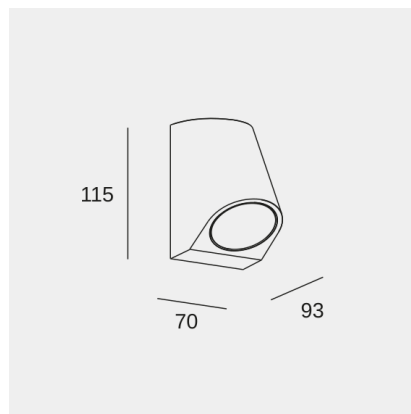

Еко Inclined

LedsC4 Team

Настенные IP66 Еко Inclined GU10 8W Серый 278lm

Технические характеристики

Общая мощность светильника: 8W

Угол Оптики /Рефлектора: MEDIUM 32°

Материал структуры: Алюминий

Отделка структуры: Серый

Патрон для светильника	Количество	Мощность источника света (W)	Коррелированная цветовая температура (КЦТ)
GU10	1	Макс. мощность 8W	-

Изображение может не совпадать с артикулом, LedsC4 оставляет за собой право модификации любого из компонентов, из которых сделано изделие. Данные, касающиеся потока, мощности и цветовой температуры, могут быть изменены производителем.

Eko Inclined

LedsC4 Team

Настенные IP66 Eko Inclined GU10 8W Серый 278lm

ЛОГИСТИКА

х 18

Вес нетто (кг): 0.4

Вес в кг (в упаковке): 0.46

Упаковка: 100mm x 80mm x 125mm

Eko Inclined

LedsC4 Team

Настенные IP66 Eko Inclined GU10 8W Серый 278lm

Дополнительные аксессуары

71-E634-00-00

Материал структуры: NA
Размеры: NA x NA x NA
Вес нетто (кг): 0.02

Изображение может не совпадать с артикулом, LedsC4 оставляет за собой право модификации любого из компонентов, из которых сделано изделие. Данные, касающиеся потока, мощности и цветовой температуры, могут быть изменены производителем.