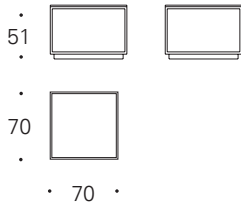

kendo

RITA Lite Estudio Arola

Colección de mesas de centro y auxiliares, compuesta por una tapa de mármol negro o blanco, cristal fumé gris de 10 mm de espesor, base en MDF en chapa de nogal, roble o lacado y estructura metálica termolacada en negro microtexturado, opcionalmente puede ir en laca.

Collection of coffee and occasional tables, composed by black or white marble top, 10 mm-thick smoked grey glass, MDF base in walnut, oak veneer or lacquered and micro-textured black thermo-lacquered metal structure, optionally it can be lacquered.

Mesas auxiliares Occasional tables

*Vistas con tapa de mármol o cristal fumé.