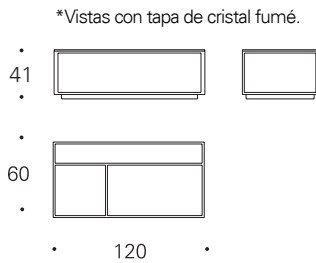

### Mesas de centro Coffee tables

\*Vistas con tapa de mármol.

RITALITE-00

100x100x41 cm

0,621 m<sup>3</sup>

Cristal 83 Kg  
Glass 83 Kg

Mármol 119 Kg  
Marble 119 Kg

Tapa cristal fumé gris / Base laca  
Smoked grey glass top / Lacquer base

Opción estructura laca\*  
Lacquer structure option\*

\*Vistas con tapa de cristal fumé.

RITALITE-26

120x60x41 cm

0,462 m<sup>3</sup>

Cristal 62 Kg  
Glass 62 Kg

Mármol 88 Kg  
Marble 88 Kg

Tapa cristal fumé gris / Base laca  
Smoked grey glass top / Lacquer base