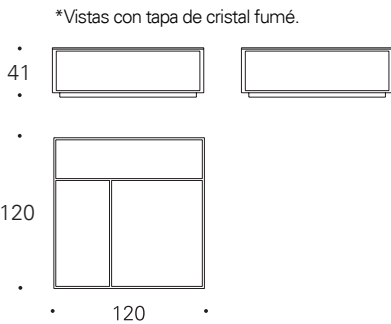

### Mesas de centro Coffee tables

\*Vistas con tapa de mármol.

RITALITE-00

100x100x41 cm

0,621 m<sup>3</sup>

Cristal 83 Kg  
Glass 83 Kg

Mármol 119 Kg  
Marble 119 Kg

Tapa cristal fumé gris / Base laca  
Smoked grey glass top / Lacquer base

Opción estructura laca\*  
Lacquer structure option\*

\*Vistas con tapa de cristal fumé.

RITALITE-26

120x60x41 cm

0,462 m<sup>3</sup>

Cristal 62 Kg  
Glass 62 Kg

Mármol 88 Kg  
Marble 88 Kg

Tapa cristal fumé gris / Base laca  
Smoked grey glass top / Lacquer base