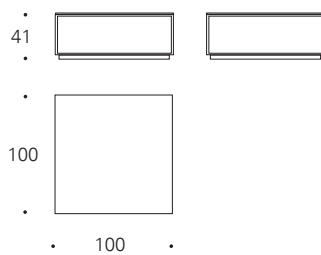

### Mesas de centro Coffee tables

\*Vistas con tapa de mármol.

RITALITE-00

100x100x41 cm

0,621 m<sup>3</sup>

Cristal 83 Kg  
Glass 83 Kg

Mármol 119 Kg  
Marble 119 Kg

Tapa cristal fumé gris / Base laca  
Smoked grey glass top / Lacquer base