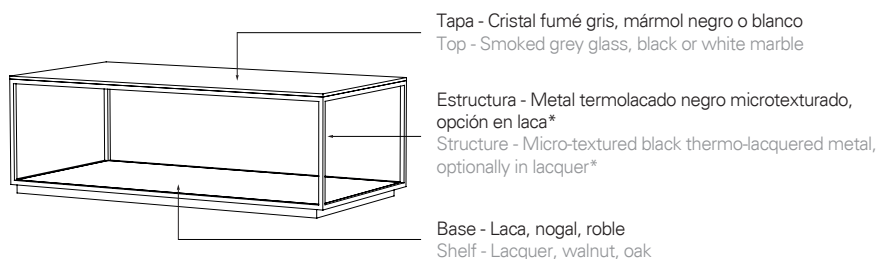

RITALITE-26

120x60x41 cm

0,462 m³

Cristal 62 Kg
Glass 62 Kg

Mármol 88 Kg
Marble 88 Kg

Tapa cristal fumé gris / Base laca
Smoked grey glass top / Lacquer base

Tapa cristal fumé gris / Base nogal
Smoked grey glass top / Walnut base

Tapa cristal fumé gris / Base roble
Smoked grey glass top / Oak base

Tapa mármol negro o blanco / Base laca
Black or white marble top / Lacquer base

Tapa mármol negro o blanco / Base nogal
Black or white marble top / Walnut base

Tapa mármol negro o blanco / Base roble
Black or white marble top / Oak base

Acabado estructura: termolacada negro microtexturado
Structure finish: Micro-textured black thermo-lacquered

Opción estructura laca*
Lacquer structure option*

RITALITE-22

120x120x41 cm

0,758 m³

116 Kg

Tapa cristal fumé gris / Base laca
Smoked grey glass top / Lacquer base

Tapa cristal fumé gris / Base nogal
Smoked grey glass top / Walnut base

Tapa cristal fumé gris / Base roble
Smoked grey glass top / Oak base

Acabado estructura: termolacada negro microtexturado
Structure finish: Micro-textured black thermo-lacquered

Opción estructura laca*
Lacquer structure option*

*Vista con tapa de mármol.