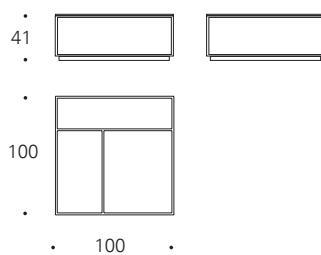

RITALITE-00

100x100x41 cm

0,621 m³

Cristal 83 Kg
Glass 83 Kg

Mármol 119 Kg
Marble 119 Kg

Tapa cristal fumé gris / Base laca
Smoked grey glass top / Lacquer base

Tapa cristal fumé gris / Base nogal
Smoked grey glass top / Walnut base

Tapa cristal fumé gris / Base roble
Smoked grey glass top / Oak base

Tapa mármol negro o blanco / Base laca
Black or white marble top / Lacquer base

Tapa mármol negro o blanco / Base nogal
Black or white marble top / Walnut base

Tapa mármol negro o blanco / Base roble
Black or white marble top / Oak base

Acabado estructura: termolacada negro microtexturado
Structure finish: Micro-textured black thermo-lacquered

Opción estructura laca*
Lacquer structure option*

*Vistas con tapa de cristal fumé.