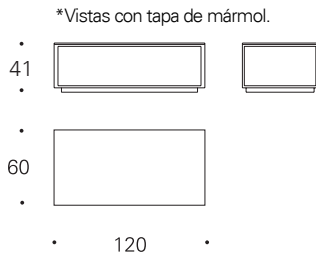

### Mesas de centro Coffee tables

\*Vistas con tapa de mármol.

RITALITE-00

100x100x41 cm

0,621 m<sup>3</sup>

Cristal 83 Kg  
Glass 83 Kg

Mármol 119 Kg  
Marble 119 Kg

Tapa cristal fumé gris / Base laca  
Smoked grey glass top / Lacquer base

Opción estructura laca\*  
Lacquer structure option\*

\*Vistas con tapa de cristal fumé.

RITALITE-26

120x60x41 cm

0,462 m<sup>3</sup>

Cristal 62 Kg  
Glass 62 Kg

Mármol 88 Kg  
Marble 88 Kg

Tapa cristal fumé gris / Base laca  
Smoked grey glass top / Lacquer base