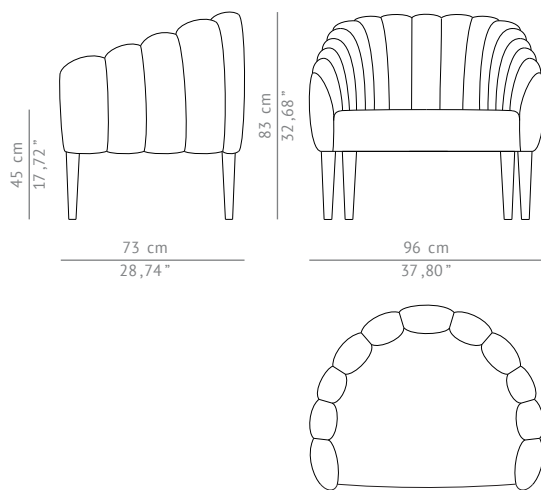

#### DIMENSIONS

WIDTH	96 cm   37,80"
DEPTH	73 cm   28,74"
HEIGHT	83 cm   32,68"
SEAT HEIGHT	45 cm   17,72"
SEAT DEPTH	56 cm   22,05"

#### FABRIC / LEATHER REQUEST

COM	4,5 mts   178" (Standard width 1,40mts   55")
COL	72 sq ft

#### PACKAGING

DIMENSIONS	W 103 cm   40,55" D 80 cm   31,49" H 90 cm   35,43"
VOLUME	0,74m <sup>3</sup>   26,13 ft <sup>3</sup>
WEIGHT	42kg   92,59 lbs