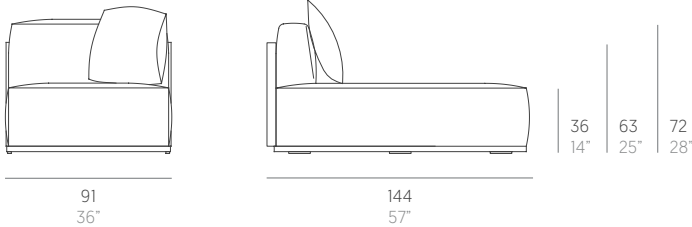

Bosc

Made Studio

Modular 5. Sectional 5

Medidas. Sizes

Materiales. Materials

Aluminio termolacado.
Chapa perforada termolacada.
Asiento de gomaespuma de poliuretano y fibra de poliéster con tejido hidrófugo.
Respaldo y cojín relleno de fibra de poliéster con tejido hidrófugo.
Tapicería de tejido técnico para exterior desenfundable.
Funda protectora [opcional].

Características. Characteristics

Estructura. Frame
PT00639
📦 13,8 Kg - 30.36 lbs

Colchoneta. Mat. Cushion
PT01276
📦 23 Kg - 50.60 lbs

Cojín. Cushion. Pillow
PT14415
60x60 cm / 24"x24" | 📦 1,7 Kg - 3.74 lbs