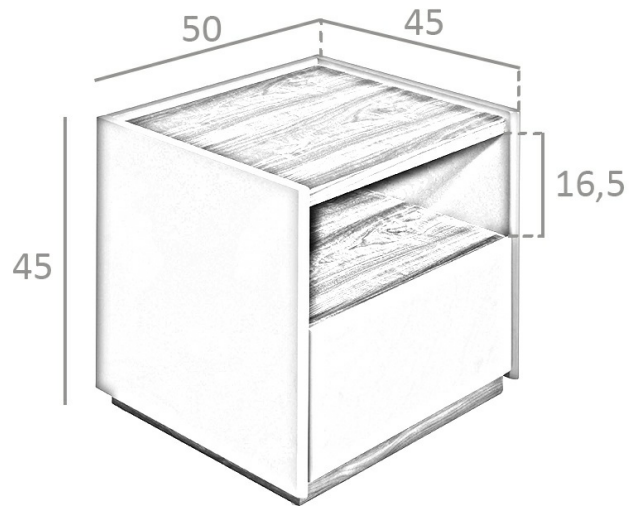

REF. 7.116

AC2101NS Mesita de noche

MEDIDAS

Medidas: 50 x 45x 45 cm.

Peso: 18 Kg.

EMBALAJE

57 x 52 x 50 cm. / 20 Kg.

VOLUMEN

0,14 m3

PRODUCTO

Chapa Nogal / DM Lacado
Gris Similar R7035 - Mate

PATAS

Material Patas: Chapa Nogal