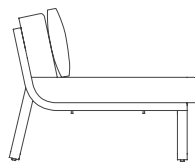

Flat

Mario Ruiz

Modular 4. Sectional 4

WALLPAPER AWARDS 08

Medidas. Sizes

180
71"

91
36"

43
17" | 68
27"