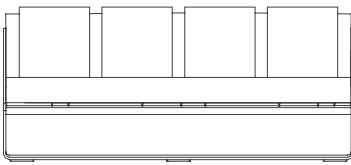

Flat

Mario Ruiz

Modular 4. Sectional 4

WALLPAPER AWARDS 08

Medidas. Sizes

180
71"

91
36"

43
17" | 68
27"