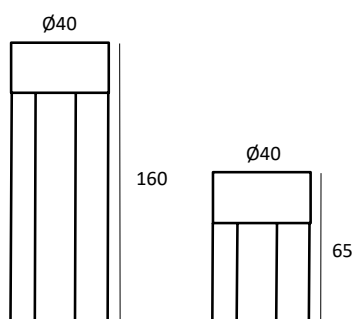

# 2098's

2098 F40

2098 T40

Pantalla · Lampshade · Abat-Jour · Baumwoll-Schirm

-  blanco · white · blanc · weiß
-  damasco plata · silver damask · damasc argent · damast silber
-  beige
-  beige plisado · pleated beige · beige plissé · beige plissiert
-  rojo · red · rouge · rot
-  negro · black · noir · schwarz

## 2098's

Material: metal (estructura) y tela chintz (pantalla) · Acabados: níquel satinado (metal); blanco, rojo, negro, beige liso, beige plisado o damasco (pantalla) · Florón: Ø12cm · Difusor de PVC · **R30:** 1xE27 · **R40:** 1xE27 · **R48:** 3xE27 · **R65:** 3xE27 · **R90:** 5xE27 · **R120:** 7xE27 · Bombilla no incluida

Material: steel (structure) and fabric chintz (shade) · Finishes: satin nickel (steel); white, red, black, plain beige, pleated beige or silver damask (shade) · Canopy: Ø12cm · PVC diffuser · **R30:** 1xE27 · **R40:** 1xE27 · **R48:** 3xE27 · **R65:** 3xE27 · **R90:** 5xE27 · **R120:** 7xE27 · Bulb not included

Metallstruktur. Oberfläche: Nickel satiniert · Baumwoll-Schirm: Weiß, schwarz, rot, beige, beige plissiert oder Damast silber · **R30:** 1xE27 · **R40:** 1xE27 · **R48:** 3xE27 · **R65:** 3xE27 · **R90:** 5xE27 · **R120:** 7xE27 · Baldachin: Ø12cm · PVC-Diffusor · Lieferung ohne Leuchtmittel