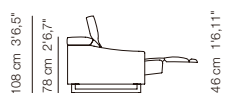

lugano

Butaca relax_ Ref. 105211
Butaca fija_ Ref. 105210