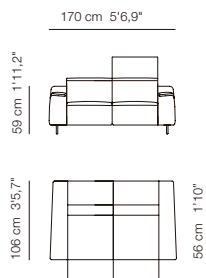

Sofá 2 plazas relax_ Ref. 105223 + 105222
Sofá 2 plazas fijo_ Ref. 105220