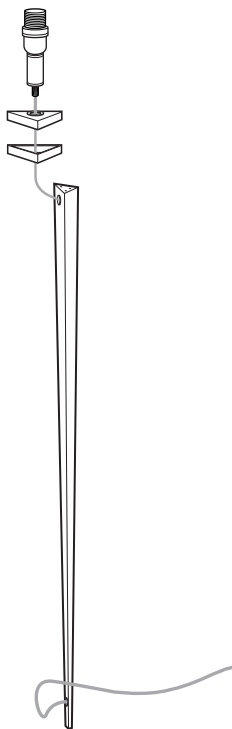

15 min

x1

x1

1x1

2x1

3x1

Ax9(M6x10mm)

Bx9(D10x2mm)

Cx1(57x21mm)

Dx1(57x12mm)

1

2

3

4

5

To reverse
7~10 times