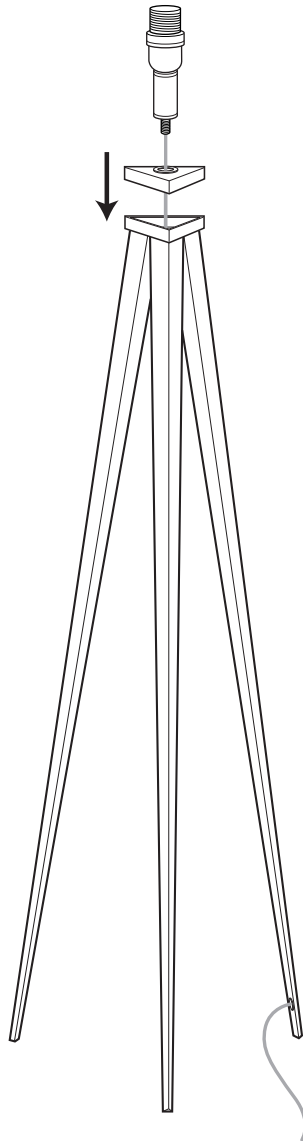

15 min

x1

x1

1x1

2x1

3x1

Ax9(M6x10mm)

Bx9(D10x2mm)

Cx1(57x21mm)

Dx1(57x12mm)

1

2

3

4

5

To reverse
7~10 times