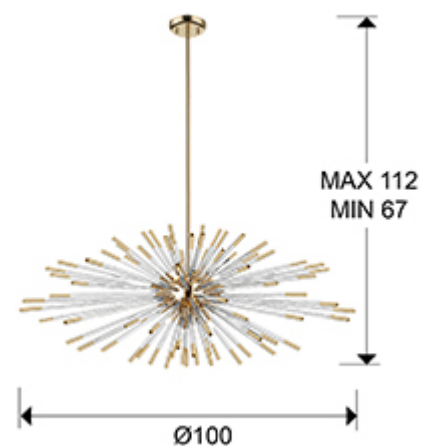

Evasion

381635

Рекомендуемое изделие

Люстры

Подвесной шарообразный светильник из хромированного металла. Стержни из прозрачного стекла с покрытием "янтарь" на концах, с регулируемой высотой.

·This item includes 9 G9 LED 6W

ОБЩАЯ ИНФОРМАЦИЯ

Код EAN: 8435435330255

Тип: Люстры

Коллекция: Evasion

РАЗМЕРЫ

Размеры: Ø 100,0 ↓ 42,0 см
Высота в собранном виде: 67,0/ максимальная 112,0 см
Вес: 6,8 Кг

РАЗМЕРЫ УПАКОВКИ

Вес: 9,2 Кг
Объем: 0,1200м³
Размеры: ↔ 78,0 ↓ 28,0 ↗ 55,0 см

ЛАМПА

ТЕХНИЧЕСКИЕ ХАРАКТЕРИСТИКИ

Класс энергоэффективности: A+
Класс электробезопасности: Class 1
максимальная мощность: 9x42W
Напряжение: 110/220 V
Частота сети: 50/60 Hz

ссылка: 50212
Цоколь: G9
Количество: 9
Входит в стоимость: Yes
максимальная мощность: 6W
Напряжение: 220 V
Частота сети: 50 Hz
Цветовая температура: 3.000 K
Средний срок службы: 25.000 h
Коэффициент мощности: 0.6
CRI: 80

ДОПОЛНИТЕЛЬНАЯ ИНФОРМАЦИЯ

Материал: Metal, glass
Покрытие: Bright gold, clear-amber

Schuller.SL. 381635

 Esta luminaria es compatible con bombillas de las clases energéticas.
This luminaire is compatible with bulbs of the energy classes: