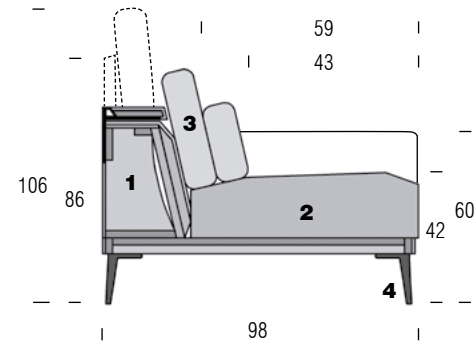

OPTIONS

OPTIONS

PATAS / LEGS / PIEDS

PROFUNDIDAD/DEPTH/PROFONDEUR 98CM ALTO/HIGH/HAUTEUR 106CM	REF.	0	1	2	3	4	5	Person	M 140(m)	MT3	Kg	KG
	7324P								11,8	1,8	80	81
	7323P								10,8	1,7	65	66
	7322P								9,5	1,5	55	56