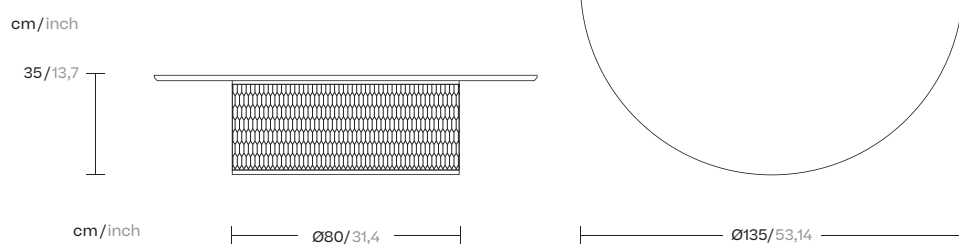

Mesh

Centre table Ø135

by Patricia Urquiola

kettal

Centre table Ø135

Designer
Patricia Urquiola

Collection
Mesh

Reference
KS1702300

kettal

Centre table

Ø135

Designer
Patricia Urquiola

Collection
Mesh

Reference
KS1702300

2/3

Materials