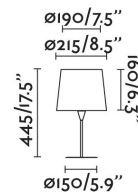

**Clase:** II

**Material:** Acero

**Diseñador:** FARO LAB

**Bombilla Recomendada:**

**Largo:** 215 mm

**Ancho:** 215 mm

**Alto:** 360 mm

**Peso:** 1.08 kg