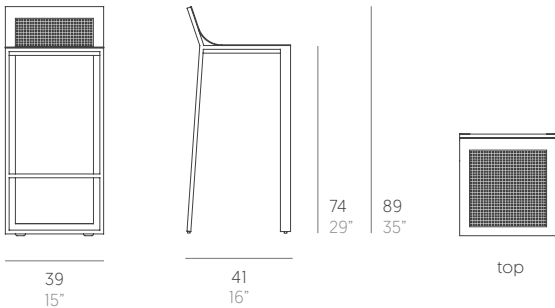

Blau

Fran Silvestre

Taburete alto con respaldo alto. High stool with high backrest

**NYC
DESIGN**
2016 AWARDS WINNER

BEAU
Bienal Española
de Arquitectura y Urbanismo

Medidas. Sizes

Materiales. Materials

Aluminio termolacado.
Chapa microperforada.

Powder-coated aluminium.
Micro-perforated sheet.

Características. Characteristics

Estructura. Frame
PT00580

📦 9 Kg - 19.80 lbs

Caja. Box

1 ud/unit | 0,2 m³ - 7.06 ft³

Mantenimiento. Maintenance

Ver apartado de limpieza y mantenimiento
gandiablasco.com