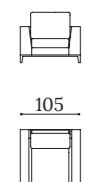

BASILEA

Estructura de madera maciza con suspensión combinada de cinchas elásticas y muelles Zig Zag.
Colchoneta de asiento en espuma de poliuretano densidad 35 kg dureza intermedia.
Almohadones de respaldo en mezcla de pluma y fibra.
Cojines riñoneros no incluidos.
Estructura con brazos desmontables.
Zócalo de madera barnizada.
Opción versión con colchoneta acolchada con tirantes.
Opción respaldo más alto a 95 cm con soporte.

Structure en bois massif avec suspension combinée de sangles élastiques et ressorts No-sag.
Coussin d'assise en mousse de polyuréthane densité 35 kg dureté moyenne.
Coussins de dossier en mélange de plumes et fibre.
Coussins lombaires non fournis.
Structure avec accoudoirs amovibles.
Piètement en bois verni.
Option version avec coussin d'assise capitonné.
Option dossier plus haut à 95 cm avec support.

▼ Basilea

Sofás
Sofas
Canapés

Medidas estándar
Standard dimensions
Mesures standard

BASI 4P

BASI 2P

BASI 3P

BASI 1P

- ▲ BASI 3P con respaldos estándar y colchoneta acolchada.
BASI 3P with standard back cushions and quilted seat cushion.
BASI 3P avec dossiers standard et coussin d'assise capitonné.

- ▶ BASI 3P con respaldos más altos y colchoneta lisa.
BASI 3P with higher back cushions and plain seat cushion.
BASI 3P avec dossiers plus hauts et coussin d'assise uni.