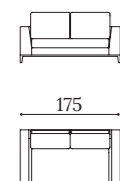

▼ Basilea

Sofás
Sofas
Canapés

Medidas estándar
Standard dimensions
Mesures standard

BASI 4P

BASI 2P

BASI 3P

BASI 1P

- ▲ BASI 3P con respaldos estándar y colchoneta acolchada.
BASI 3P with standard back cushions and quilted seat cushion.
BASI 3P avec dossiers standard et coussin d'assise capitonné.

- ▶ BASI 3P con respaldos más altos y colchoneta lisa.
BASI 3P with higher back cushions and plain seat cushion.
BASI 3P avec dossiers plus hauts et coussin d'assise uni.