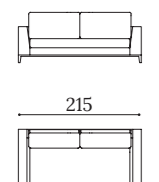

Structure en bois massif avec suspension combinée de sangles élastiques et ressorts No-sag.
Coussin d'assise en mousse de polyuréthane densité 35 kg dureté moyenne.
Coussins de dossier en mélange de plumes et fibre.
Coussins lombaires non fournis.
Structure avec accoudoirs amovibles.
Piètement en bois verni.
Option version avec coussin d'assise capitonné.
Option dossier plus haut à 95 cm avec support.

▼ Basilea

Sofás
Sofas
Canapés

Medidas estándar
Standard dimensions
Mesures standard

BASI 4P

BASI 2P

BASI 3P

BASI 1P

- ▲ BASI 3P con respaldos estándar y colchoneta acolchada.
BASI 3P with standard back cushions and quilted seat cushion.
BASI 3P avec dossiers standard et coussin d'assise capitonné.

- ▶ BASI 3P con respaldos más altos y colchoneta lisa.
BASI 3P with higher back cushions and plain seat cushion.
BASI 3P avec dossiers plus hauts et coussin d'assise uni.