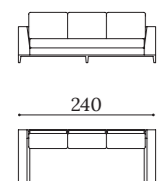

BASILEA

Estructura de madera maciza con suspensión combinada de cinchas elásticas y muelles Zig Zag.
Colchoneta de asiento en espuma de poliuretano densidad 35 kg dureza intermedia.
Almohadones de respaldo en mezcla de pluma y fibra.
Cojines riñoneros no incluidos.
Estructura con brazos desmontables.
Zócalo de madera barnizada.
Opción versión con colchoneta acolchada con tirantes.
Opción respaldo más alto a 95 cm con soporte.

*Solid wood frame with a webbing straps + Zig Zag spring suspension.
Seat cushion in polyurethane foam, density 35 kg, medium comfort.
Back cushions in a feather and polyester fibre mix.
Small back cushions shown not included.
Frame with detachable armrests.
Varnished wood base.
Optional version: with quilted seat cushion.
Optional: higher back cushions at 95 cm with support.*

Structure en bois massif avec suspension combinée de sangles élastiques et ressorts No-sag.
Coussin d'assise en mousse de polyuréthane densité 35 kg dureté moyenne.
Coussins de dossier en mélange de plumes et fibre.
Coussins lombaires non fournis.
Structure avec accoudoirs amovibles.
Piètement en bois verni.
Option version avec coussin d'assise capitonné.
Option dossier plus haut à 95 cm avec support.

▼ Basilea

Sofás
Sofas
Canapés

Medidas estándar
Standard dimensions
Mesures standard

BASI 4P

BASI 2P

BASI 3P

BASI 1P

- ▲ BASI 3P con respaldos estándar y colchoneta acolchada.
BASI 3P with standard back cushions and quilted seat cushion.
BASI 3P avec dossiers standard et coussin d'assise capitonné.