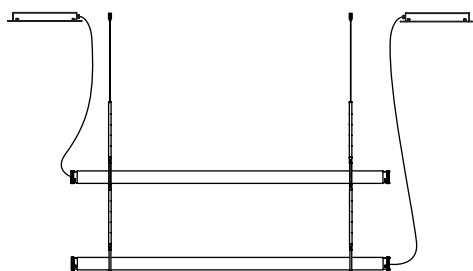

2uds. Fris Pro 155
2ud. Hook doble 96