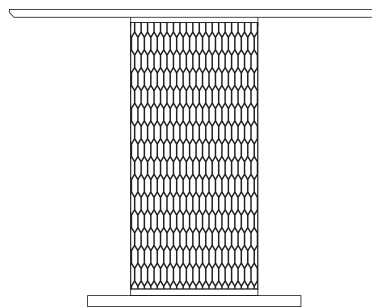

cm/inch

72/28,3

cm/inch

— Ø31/12 —
— Ø52/20,4 —

— Ø90/35,4 —

kettal

Dining table

Designer
Patricia Urquiola