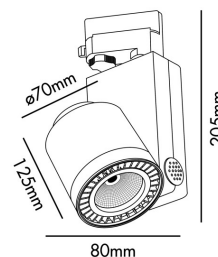

**Material:** Aluminio y difusor cristal templado

**Diseñador:**

**Largo:** 125 mm

**Ancho:** 80 mm

**Alto:** 205 mm

**Diámetro:** 70 Ø

**Peso:** 0.75 kg

**Volumen:** 0.00449 m3