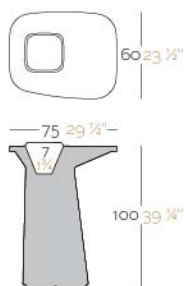

MOMA Table High
MOMA Mesa High

FINISHES ACABADOS

AIRE Matt finished.
Básico, acabado mate.

AIGUA Matt finished with self watering system.
Básico, acabado mate con sistema de autoriego.

Colours Aire and Aigua / Colores Aire y Aigua

White Blanco	Red Rojo
Black Negro	Pistachio Pistacho
Bronze Bronce	Orange Naranja
Steel Acero	Pink Pink
Anthracite Antracita	Ice Hielo

FOC Lacquered with self watering system.
Lacado con sistema de autoriego..

White Blanco	Red Rojo
Black Negro	Pistachio Pistacho
Bronze Bronce	Orange Naranja
Steel Acero	Pink Pink
Anthracite Antracita	Champagne Champán

LLUM

Lighting with energy saving lamp. Wire lenght: 3 m/ 118". IP 65. Long life: 10.000h
Iluminación con lámpara de bajo consumo. Longitud cable: 3m/118". Larga vida:10.000h.

Ice Hielo	Ice/Blue Hielo/Azul
Orange Naranja	Ice/Red Hielo/Rojo
Red Rojo	Ice/Green Hielo/Verde

- EU: 220-240V ~ 50 - 60Hz. E27 18-30W. CE. RoHS
- USA: 110-120V ~ 60Hz. E26 18-30W. UL.

LED RGB

Lighting with Led RGB technology. Colour change with remote control. Long life60.000h. IP65.
Iluminación con tecnología Led RGB. Cambio de color mediante mando a distancia. Larga vida: 60.000h. IP65.

Ice Hielo

- 100-240V ~ 50-60Hz. 350 -400 LM. 18 - 72 W