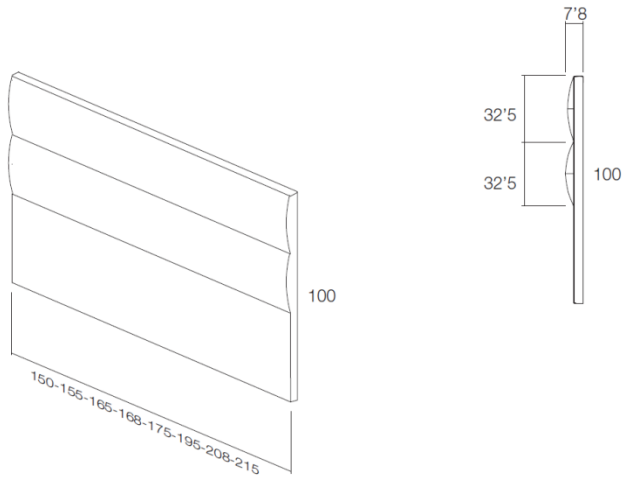

DIMENSIONS: