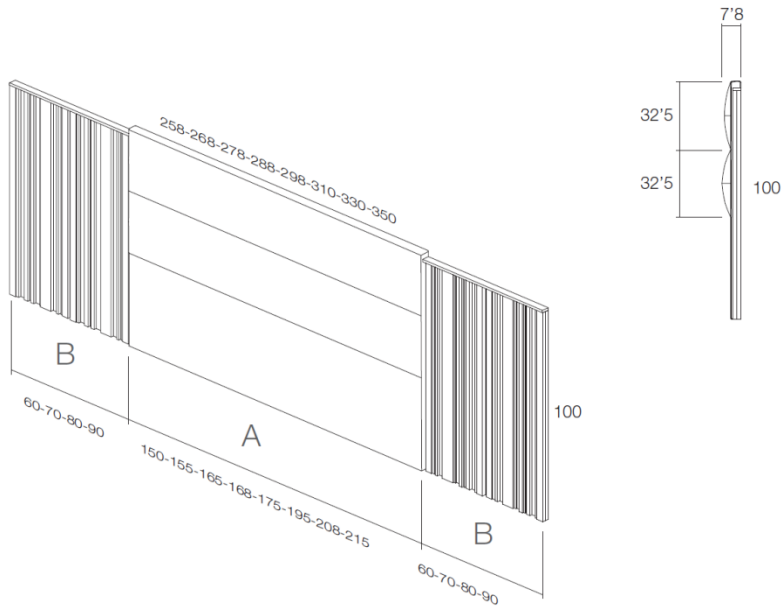

DIMENSIONS: